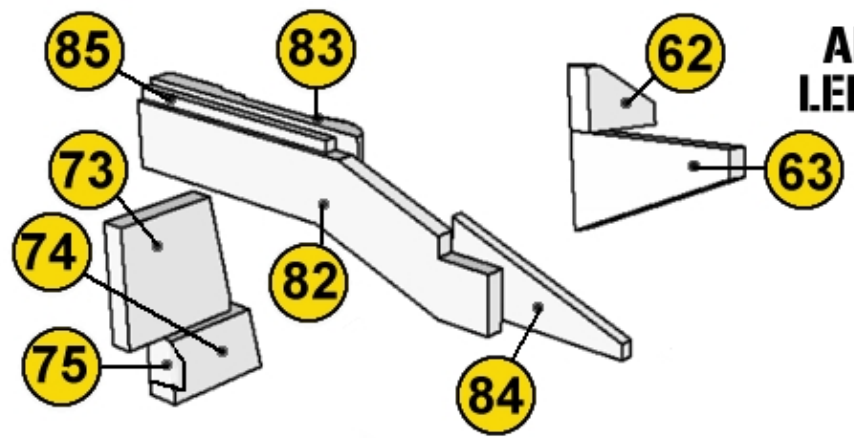

ALIENS
 PAPER.CRAFT

ANTÉNY PRAVOBOKU RIGHT SIDE ANTENNAS

USS **SULACO 1:430**

created by Jan Růkr © 2009 ~ 2011

SKUPINA DÍLŮ

03
PART GROUP

www.sulaco.cz

alien99@sulaco.cz

jan.rukr@seznam.cz

SULACO.cz

ANTÉNY LEVOBOKU LEFT SIDE ANTENNAS

Více informací na www.sulaco.cz / more info at www.sulaco.cz

USS **SULACO 1:430**
 created by Jan Růkr © 2009 ~ 2011
 SKUPINA DÍLŮ
03
 PART GROUP
www.sulaco.cz
alien99@sulaco.cz
jan.rukr@seznam.cz