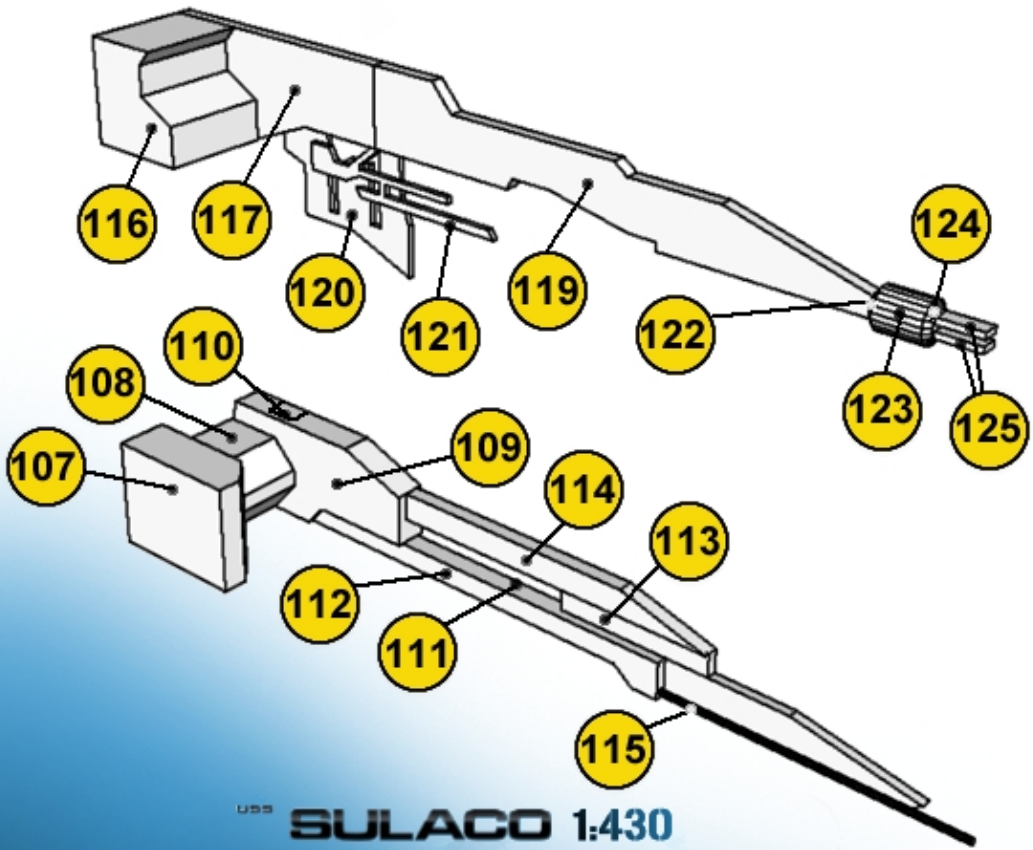

ALIENS
 PAPER.CRAFT

ANTÉNY PRAVOBOKU RIGHT SIDE ANTENNAS

USS **SULACO 1:430**

created by Jan Růkr © 2009 ~ 2011

SKUPINA DÍLŮ

03
PART GROUP

www.sulaco.cz

alien99@sulaco.cz

jan.rukr@seznam.cz

SULACO.cz

ANTÉNY LEVOBOKU LEFT SIDE ANTENNAS

Více informací na www.sulaco.cz / more info at www.sulaco.cz

USS **SULACO 1:430**
 created by Jan Růkr © 2009 ~ 2011
 SKUPINA DÍLŮ
03
 PART GROUP
www.sulaco.cz
alien99@sulaco.cz
jan.rukr@seznam.cz