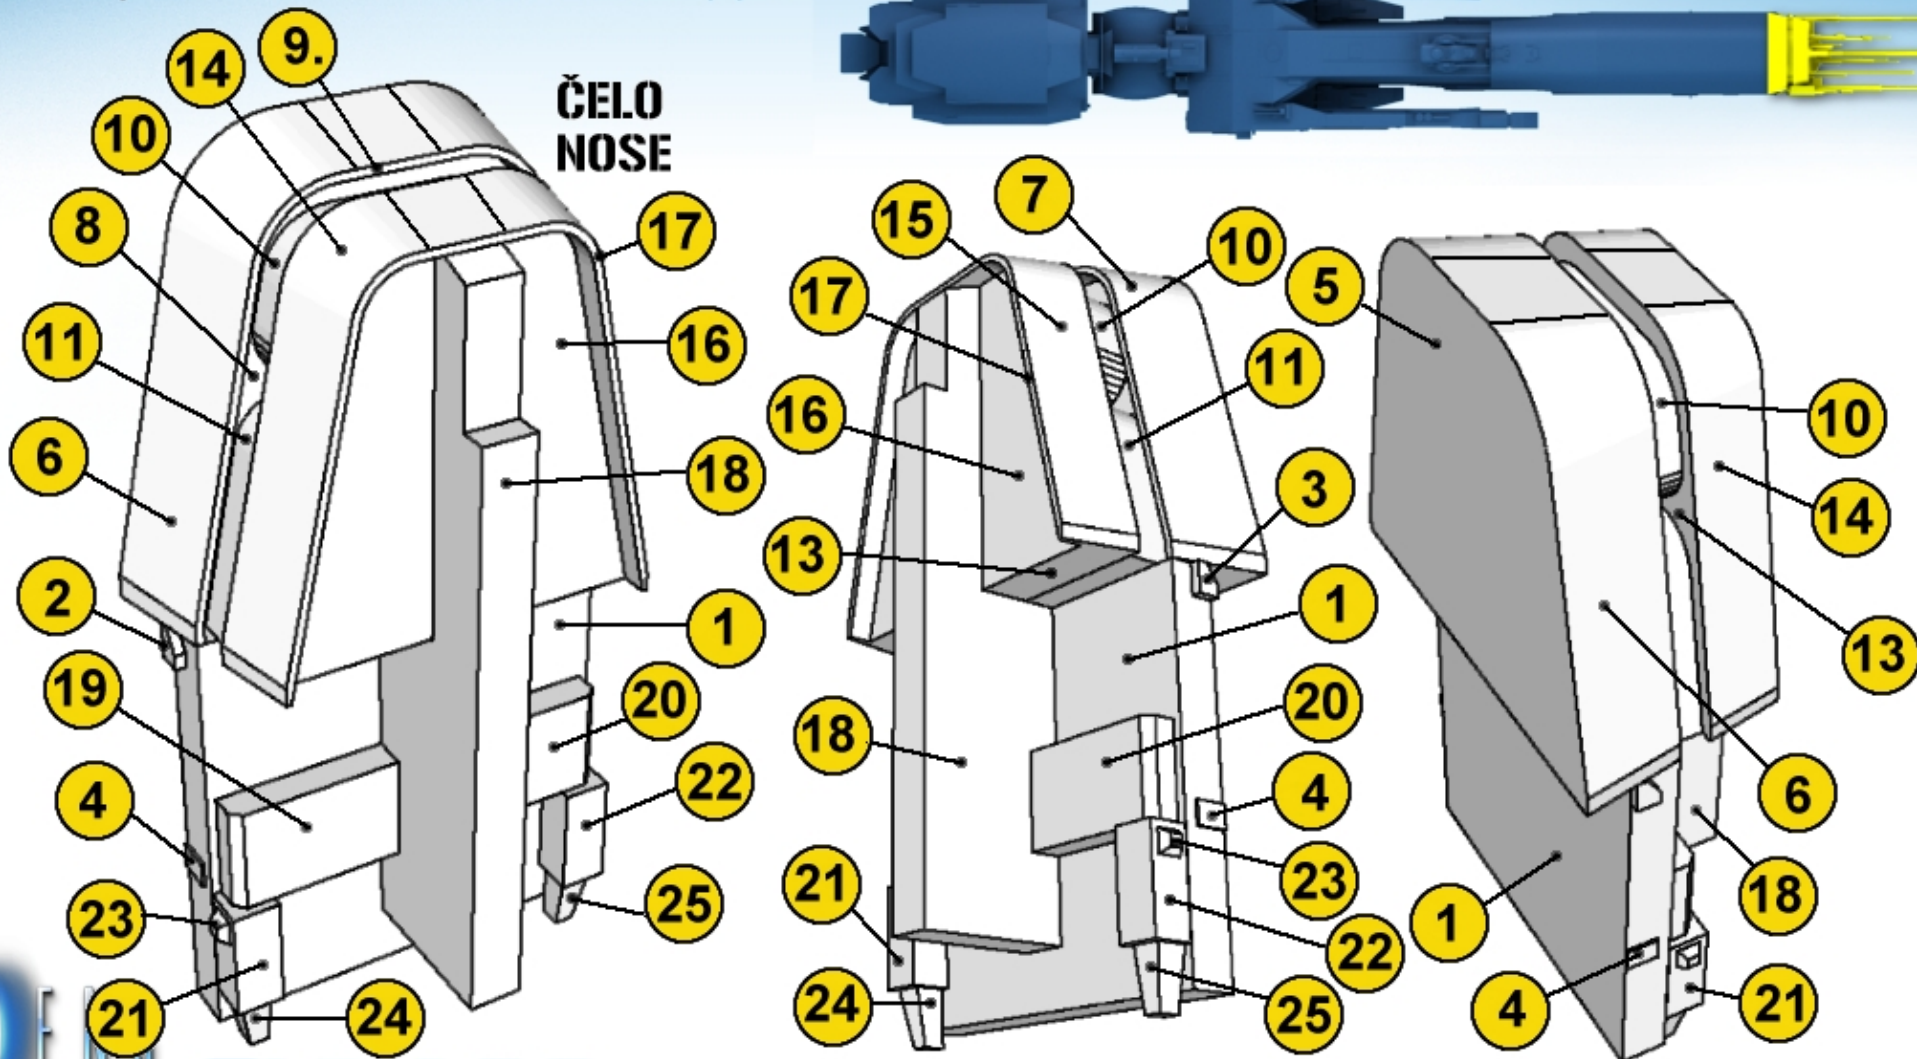

JRůkr

Tato skupina je jednou z 27 skupin tvořících projekt Sulaco™

This group is one of the 27 groups of the USS Sulaco project™

Antény
Antenna array

ČELO NOSE

Více informací na www.sulaco.cz / more info at www.sulaco.cz