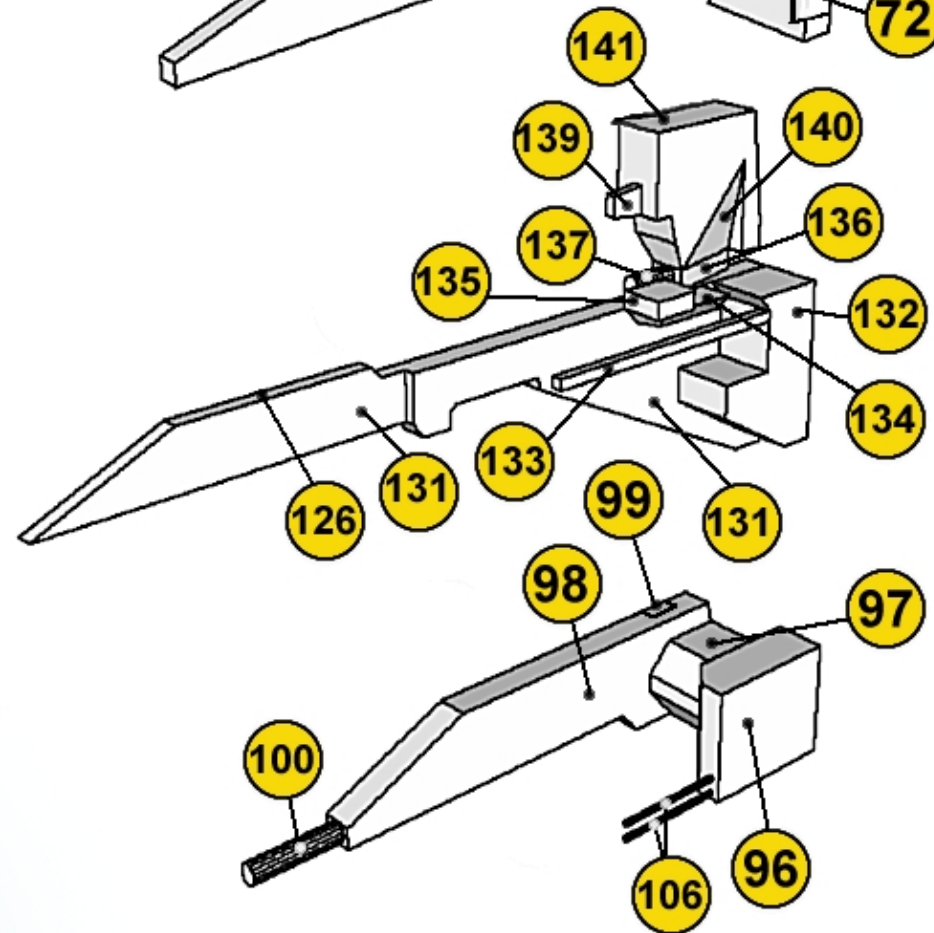

ALIENS
PAPERGRAPH

SULACO.cz

HLAVNÍ NOSNÍK MAIN GIRDER

VNITŘNÍ ANTÉNY INNER ANTENNAS

Více informací na www.sulaco.cz / more info at www.sulaco.cz

USS **SULACO 1:43**
 created by Jan Růkr © 2009 ~ 2011
 SKUPINA DÍLŮ
03
 PART GROUP
www.sulaco.cz
alien99@sulaco.cz
jan.rukr@seznam.cz
SULACO.cz

ALIENS
 PAPER.CRAFT

ANTÉNY PRAVOBOKU RIGHT SIDE ANTENNAS

USS **SULACO 1:430**

created by Jan Růkr © 2009 ~ 2011

SKUPINA DÍLŮ

03
PART GROUP

www.sulaco.cz

alien99@sulaco.cz