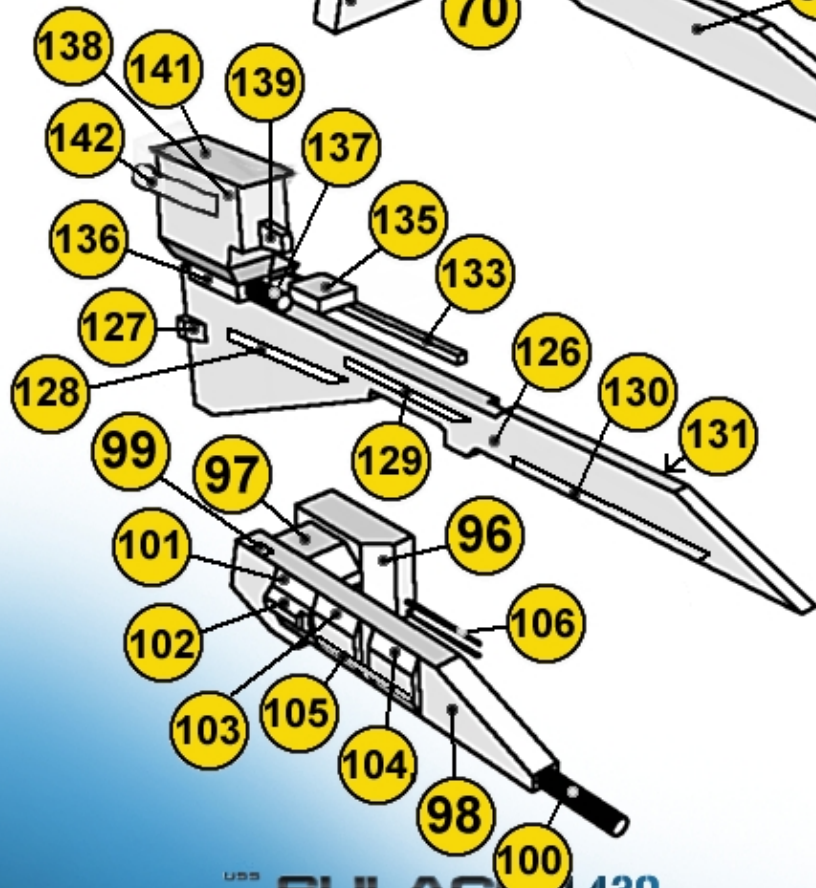

ALIENS
PAPERGRAPH

SULACO.cz

HLAVNÍ NOSNÍK MAIN GIRDER

VNITŘNÍ ANTÉNY INNER ANTENNAS

Více informací na www.sulaco.cz / more info at www.sulaco.cz

USS **SULACO 1:43**
 created by Jan Růkr © 2009 ~ 2011
 SKUPINA DÍLŮ
03
 PART GROUP
www.sulaco.cz
alien99@sulaco.cz
jan.rukr@seznam.cz
SULACO.cz

ALIENS
 PAPER.CRAFT

ANTÉNY PRAVOBOKU RIGHT SIDE ANTENNAS

USS **SULACO 1:430**

created by Jan Růkr © 2009 ~ 2011

SKUPINA DÍLŮ

03
PART GROUP

www.sulaco.cz

alien99@sulaco.cz