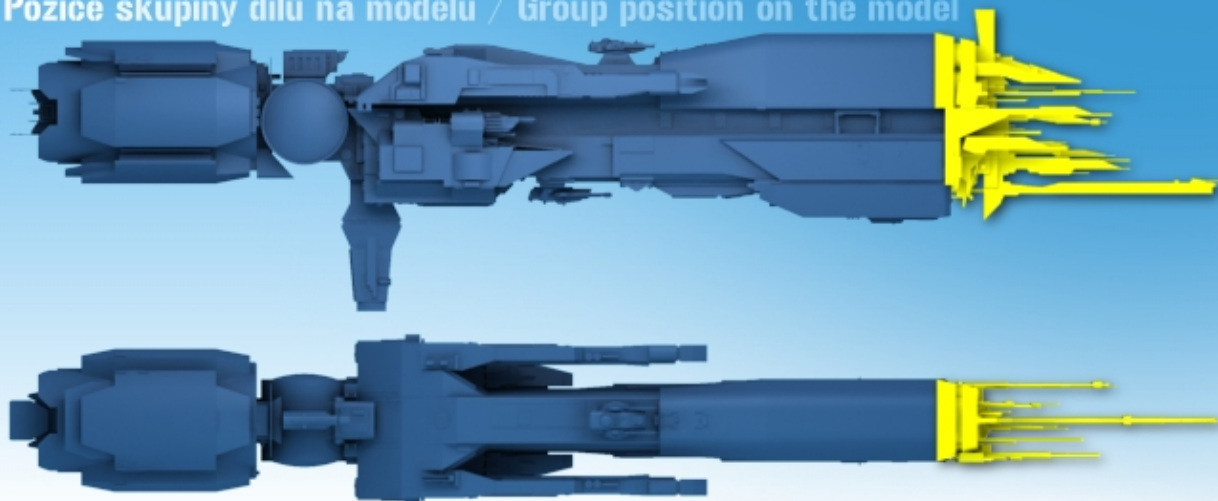

PDF

USS **SULACO 1:430**

created by Jan Růkr © 2009 ~ 2011

www.sulaco.cz

alien99@sulaco.cz

jan.rukr@seznam.cz

Pozice skupiny dílů na modelu / Group position on the model

SKUPINA DÍLŮ
03
PART GROUP

JRůkr

Tato skupina je jednou z 27 skupin tvořících projekt Sulaco™

This group is one of the 27 groups of the USS Sulaco project™

Antény
Antenna array

ČELO NOSE

Více informací na www.sulaco.cz / more info at www.sulaco.cz