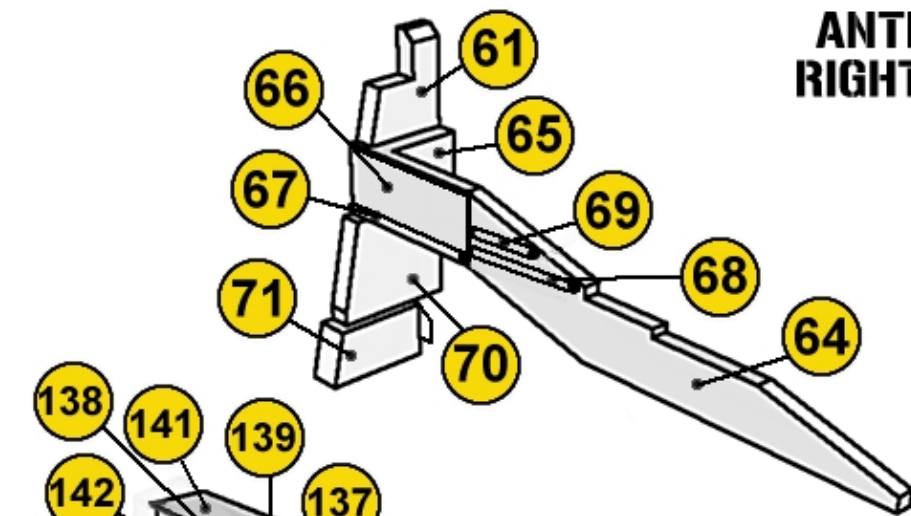

ALIENS
PAPERGRAPH

SULACO.cz

HLAVNÍ NOSNÍK MAIN GIRDER

VNITŘNÍ ANTÉNY INNER ANTENNAS

Více informací na www.sulaco.cz / more info at www.sulaco.cz

USS **SULACO 1:43**
 created by Jan Růkr © 2009 ~ 2011
 SKUPINA DÍLŮ
03
 PART GROUP
www.sulaco.cz
alien99@sulaco.cz
jan.rukr@seznam.cz
SULACO.cz

ALIENS
 PAPER.CRAFT

ANTÉNY PRAVOBOKU RIGHT SIDE ANTENNAS

USS **SULACO 1:430**

created by Jan Růkr © 2009 ~ 2011

SKUPINA DÍLŮ

03
PART GROUP

www.sulaco.cz

alien99@sulaco.cz