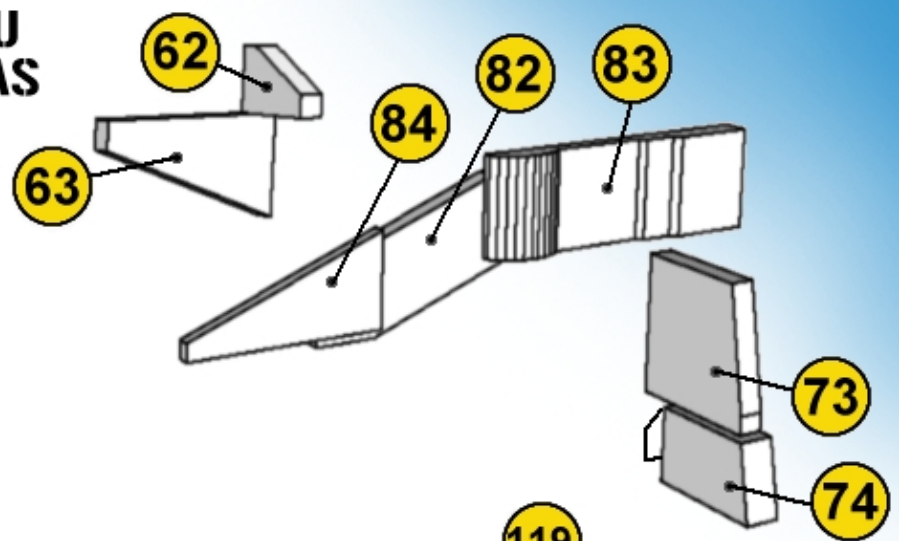

ALIENS
 PAPER.CRAFT

ANTÉNY PRAVOBOKU RIGHT SIDE ANTENNAS

USS **SULACO 1:430**

created by Jan Růkr © 2009 ~ 2011

SKUPINA DÍLŮ

03
PART GROUP

www.sulaco.cz

alien99@sulaco.cz

jan.rukr@seznam.cz

SULACO.cz

ANTÉNY LEVOBOKU LEFT SIDE ANTENNAS

Více informací na www.sulaco.cz / more info at www.sulaco.cz

USS **SULACO 1:430**
 created by Jan Růkr © 2009 ~ 2011
 SKUPINA DÍLŮ
03
 PART GROUP
www.sulaco.cz
alien99@sulaco.cz
jan.rukr@seznam.cz