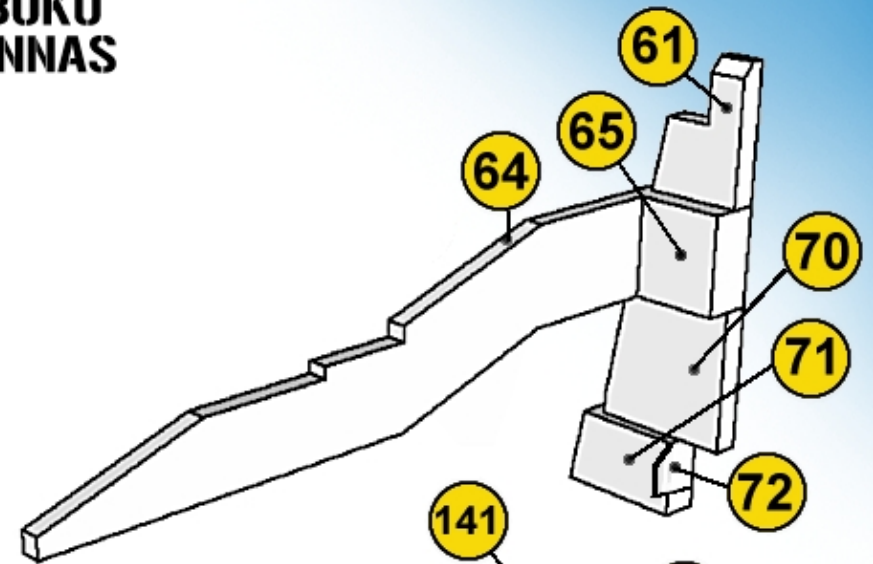

ALIENS
PAPERGRAPH

SULACO.cz

HLAVNÍ NOSNÍK MAIN GIRDER

VNITŘNÍ ANTÉNY INNER ANTENNAS

Více informací na www.sulaco.cz / more info at www.sulaco.cz

USS **SULACO 1:43**
 created by Jan Růkr © 2009 ~ 2011
 SKUPINA DÍLŮ
03
 PART GROUP
www.sulaco.cz
alien99@sulaco.cz
jan.rukr@seznam.cz
SULACO.cz

ALIENS
 PAPER.CRAFT

ANTÉNY PRAVOBOKU RIGHT SIDE ANTENNAS

USS **SULACO 1:430**

created by Jan Růkr © 2009 ~ 2011

SKUPINA DÍLŮ

03
PART GROUP

www.sulaco.cz

alien99@sulaco.cz