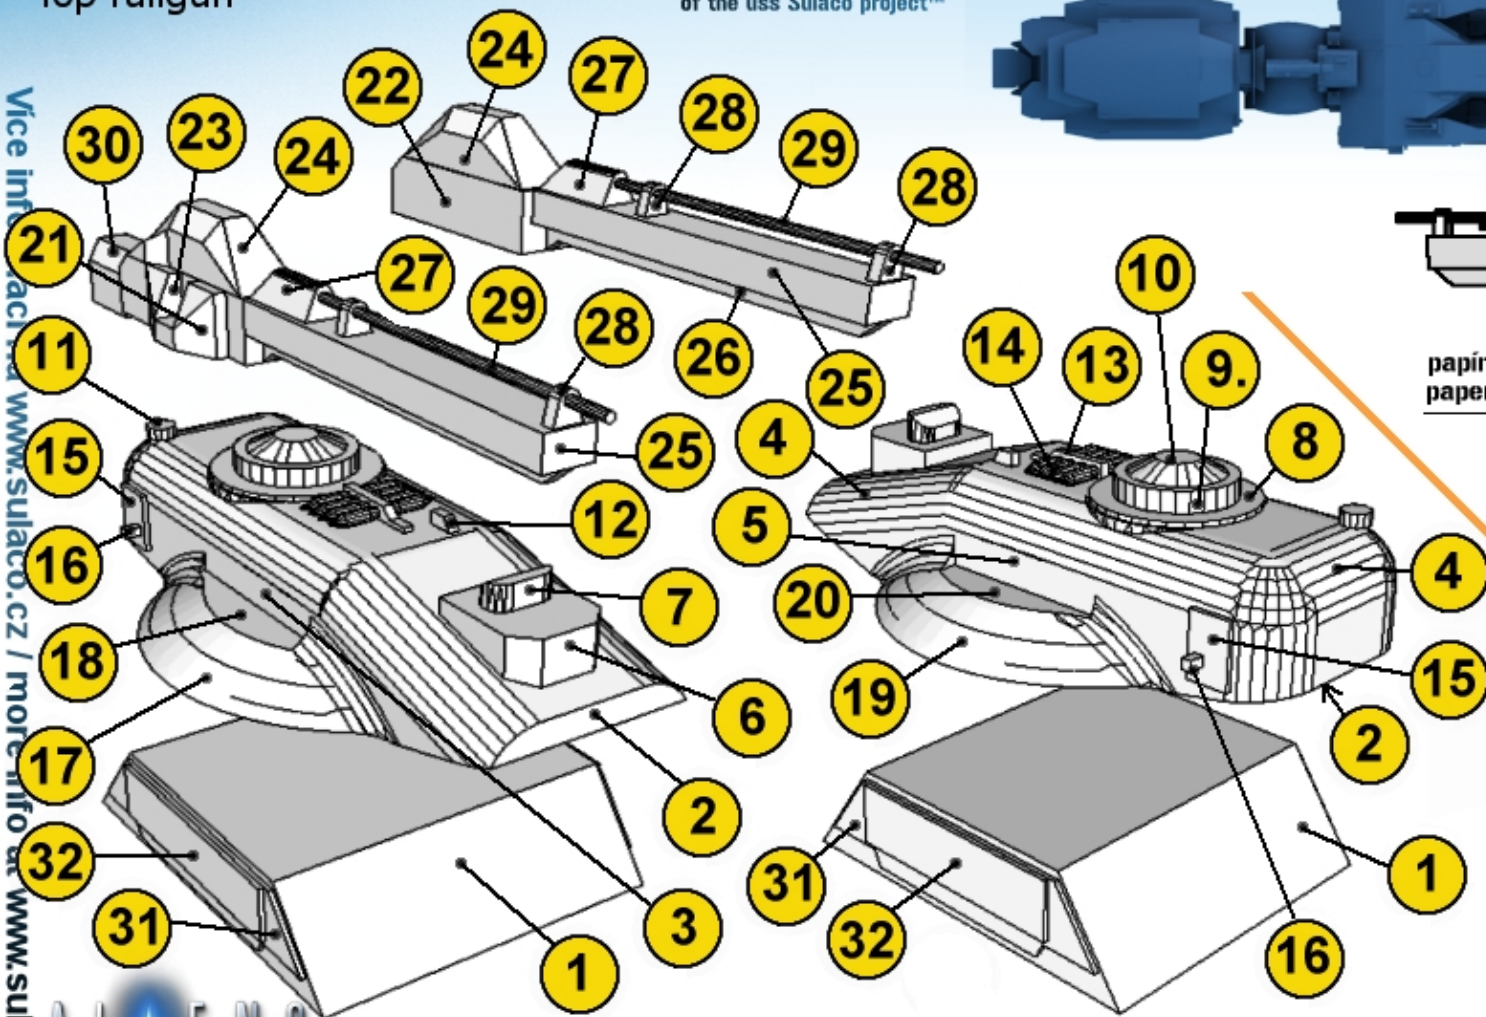

PART GROUP

JRůkr

Tato skupina je jednou z 27 skupin tvořících projekt Sulaco™

This group is one of the 27 groups of the USS Sulaco project™

Pozice skupiny dílů na modelu / Group position on the model

Horní railgun Top railgun

Více informací na www.sulaco.cz / more info at www.sulaco.cz

papírový kotouč
paper disc

*) špejle je zalepena do dílů 2 a 4.
skewer is glued into parts No. 2 & 4

OTOČNÁ HLAVĚŇ
ROTARY RAILGUN

ALIENS
PAPER MODEL

SULACO.cz

Díl 29 je možné nahradit drátem 1mm
 Part 29 can be replaced with wire 1mm in diameter.

1/1 A1

10 SKUPINA GROUP

PATNA