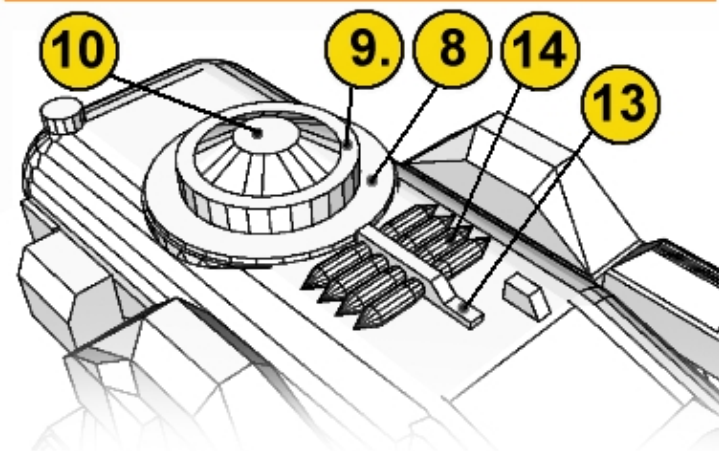

PART GROUP

JRůkr

Tato skupina je jednou z 27 skupin tvořících projekt Sulaco™

This group is one of the 27 groups of the USS Sulaco project™

Pozice skupiny dílů na modelu / Group position on the model

Horní railgun Top railgun

Více informací na www.sulaco.cz / more info at www.sulaco.cz

papírový kotouč
paper disc

*) špejle je zalepena do dílů 2 a 4.
skewer is glued into parts No. 2 & 4

OTOČNÁ HLAVĚŇ
ROTARY RAILGUN

ALIENS
PAPER MODEL