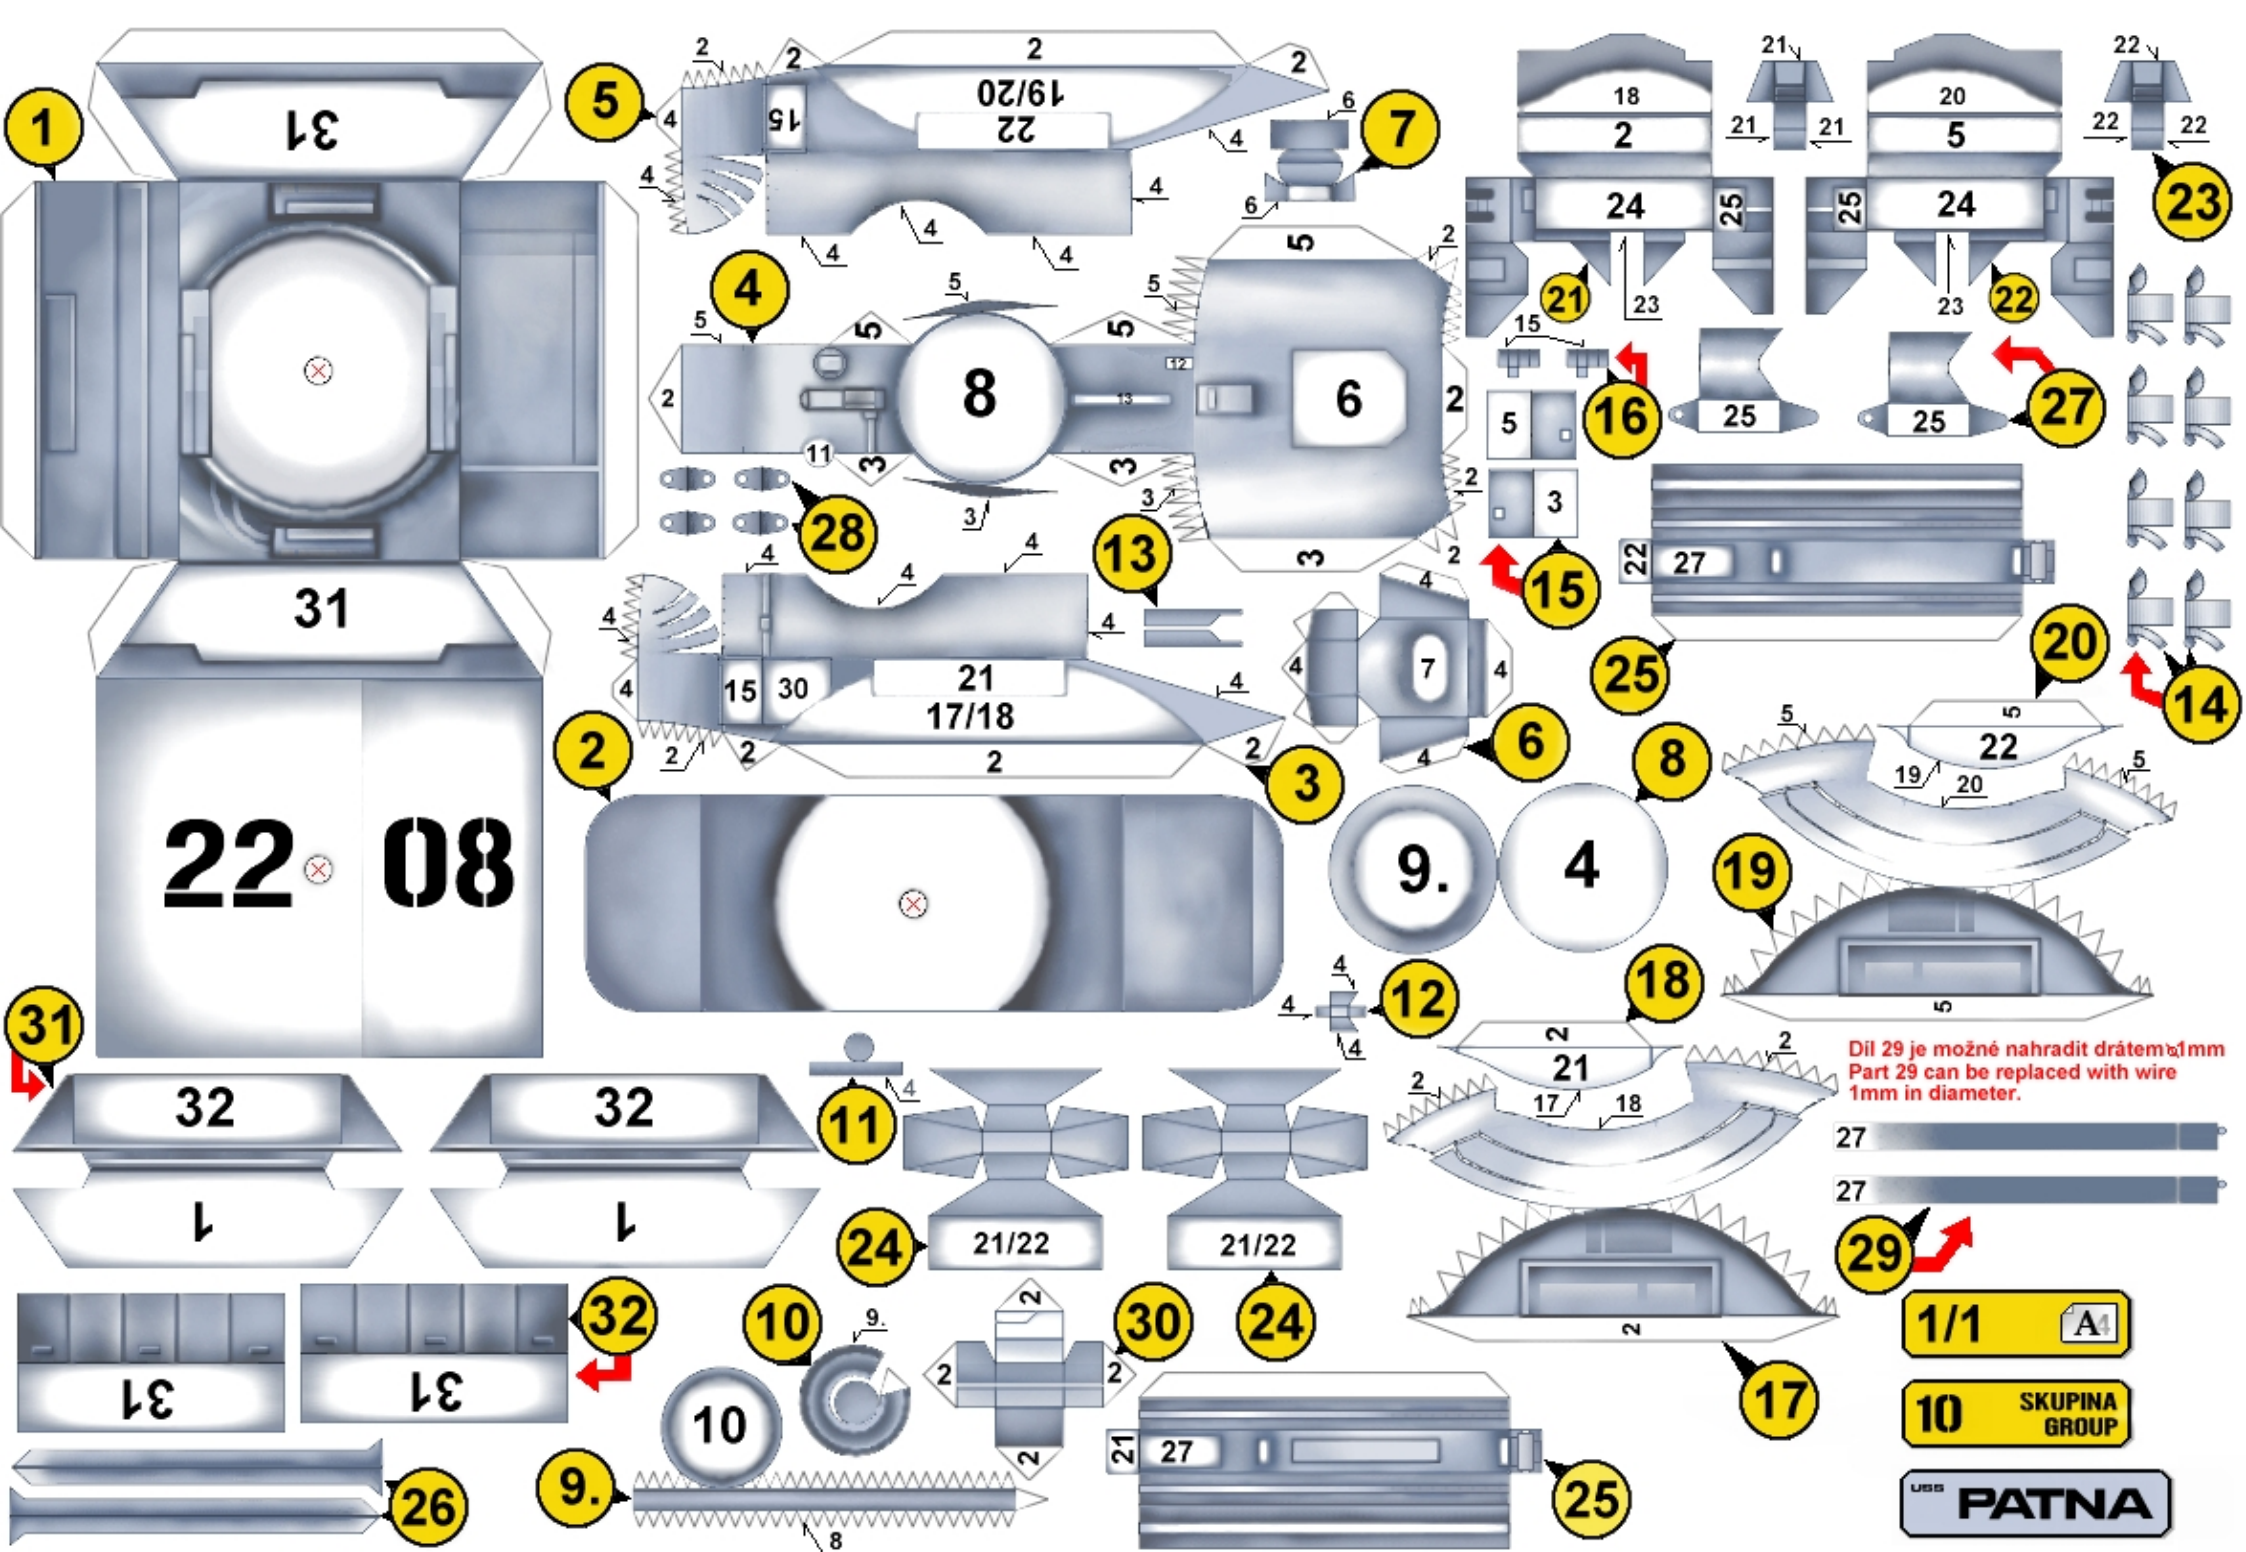

PART GROUP

JRůkr

Tato skupina je jednou z 27 skupin tvořících projekt Sulaco™

This group is one of the 27 groups of the USS Sulaco project™

Pozice skupiny dílů na modelu / Group position on the model

Horní railgun Top railgun

Více informací na www.sulaco.cz / more info at www.sulaco.cz

papírový kotouč
paper disc

*) špejle je zalepena do dílů 2 a 4.
skewer is glued into parts No. 2 & 4

OTOČNÁ HLAVĚŇ
ROTARY RAILGUN

ALIENS
PAPER MODEL

SULACO.cz

Díl 29 je možné nahradit drátem 1mm
 Part 29 can be replaced with wire 1mm in diameter.

1/1 A1

10 SKUPINA GROUP

PATNA