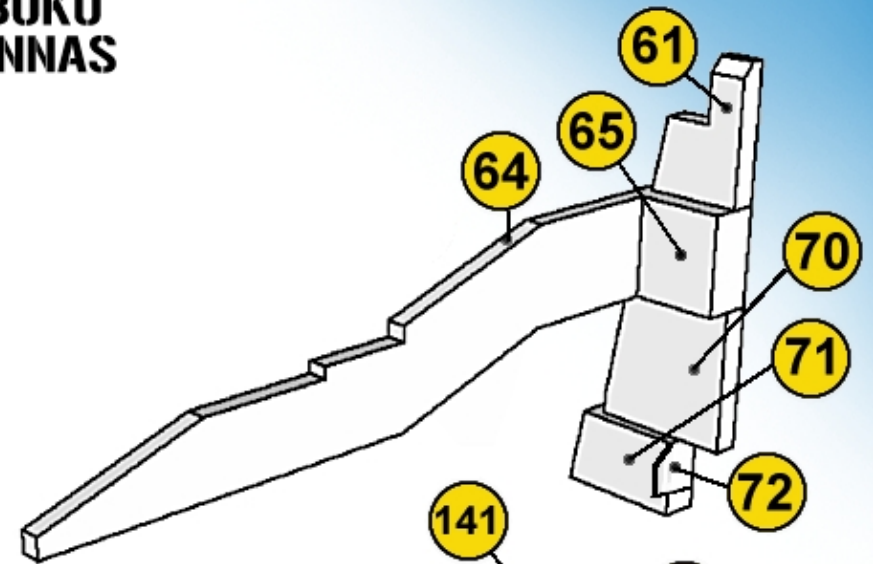

ALIENS
PAPERGRAPH

SULACO.cz

HLAVNÍ NOSNÍK MAIN GIRDER

VNITŘNÍ ANTÉNY INNER ANTENNAS

Více informací na www.sulaco.cz / more info at www.sulaco.cz

USS **SULACO 1:43**
 created by Jan Růkr © 2009 ~ 2011
 SKUPINA DÍLŮ
03
 PART GROUP
www.sulaco.cz
alien99@sulaco.cz
jan.rukr@seznam.cz
SULACO.cz

ALIENS
 PAPER.CRAFT

ANTÉNY PRAVOBOKU RIGHT SIDE ANTENNAS

USS **SULACO 1:430**

created by Jan Růkr © 2009 ~ 2011

SKUPINA DÍLŮ

03

PART GROUP

www.sulaco.cz