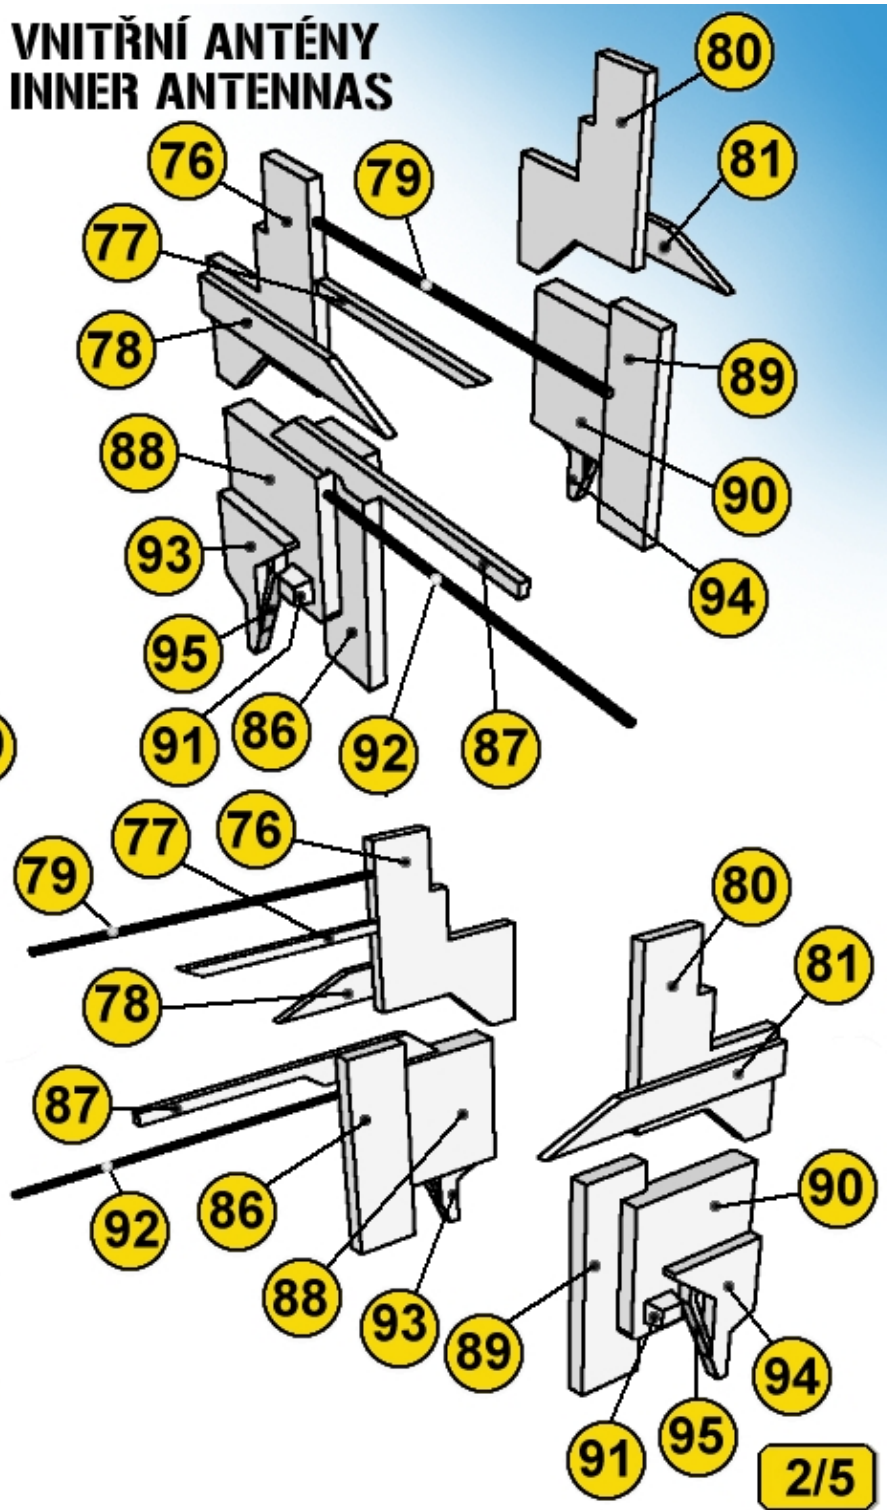

VNITŘNÍ ANTÉNY INNER ANTENNAS

Více informací na www.sulaco.cz / more info at www.sulaco.cz

USS **SULACO 1:43**
created by Jan Růkr © 2009 ~ 2011
SKUPINA DÍLŮ
03
PART GROUP
www.sulaco.cz
alien99@sulaco.cz
jan.rukr@seznam.cz
SULACO.cz

ALIENS
PAPER.CRAFT