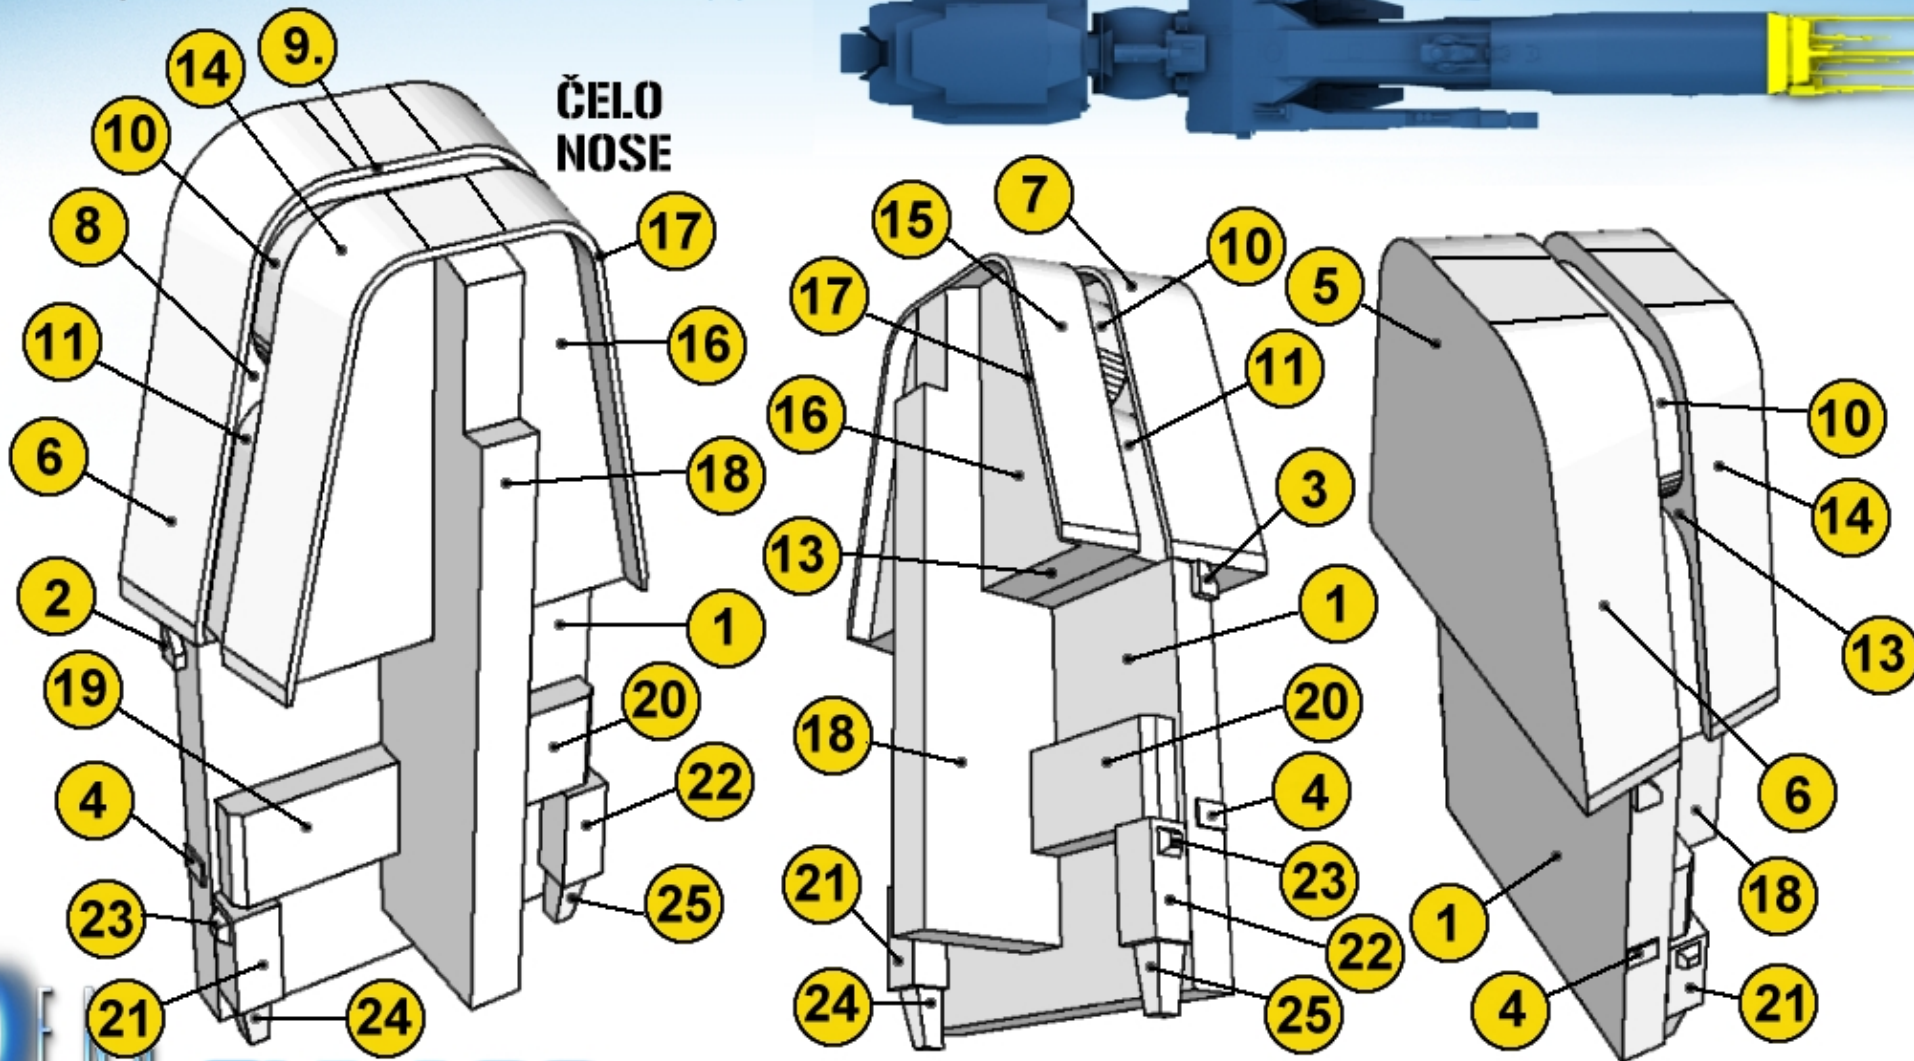

JRůkr

Tato skupina je jednou z 27 skupin tvořících projekt Sulaco™

This group is one of the 27 groups of the USS Sulaco project™

Antény
Antenna array

ČELO NOSE

Více informací na www.sulaco.cz / more info at www.sulaco.cz