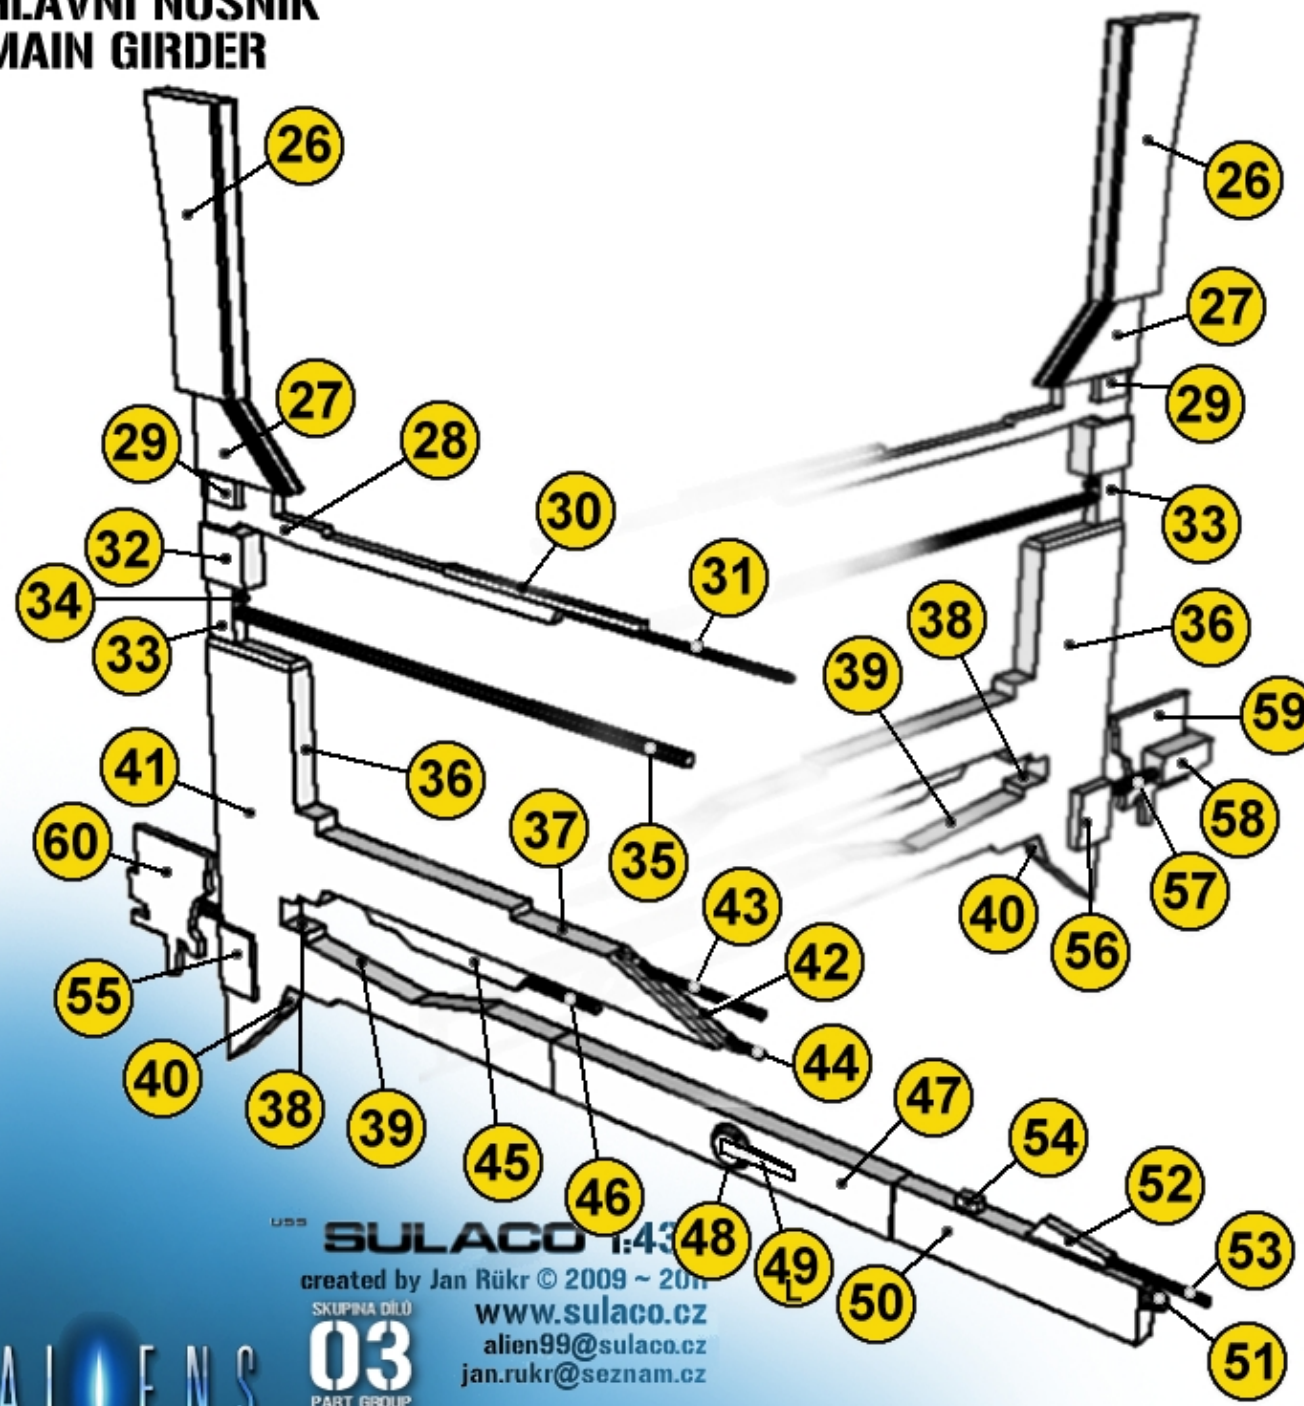

PDF

USS **SULACO 1:430**

created by Jan Růkr © 2009 ~ 2011

www.sulaco.cz

alien99@sulaco.cz

jan.rukr@seznam.cz

Pozice skupiny dílů na modelu / Group position on the model

SKUPINA DÍLŮ
03
PART GROUP

JRůkr

Tato skupina je jednou z 27 skupin tvořících projekt Sulaco™

This group is one of the 27 groups of the USS Sulaco project™

Antény
Antenna array

ČELO NOSE

Více informací na www.sulaco.cz / more info at www.sulaco.cz

ALIENS
PAPERGRAPH

SULACO.cz

HLAVNÍ NOSNÍK MAIN GIRDER

VNITŘNÍ ANTÉNY INNER ANTENNAS

Více informací na www.sulaco.cz / more info at www.sulaco.cz

USS **SULACO 1:43**
 created by Jan Růkr © 2009 ~ 2011
 SKUPINA DÍLŮ
03
 PART GROUP
www.sulaco.cz
alien99@sulaco.cz
jan.rukr@seznam.cz
SULACO.cz