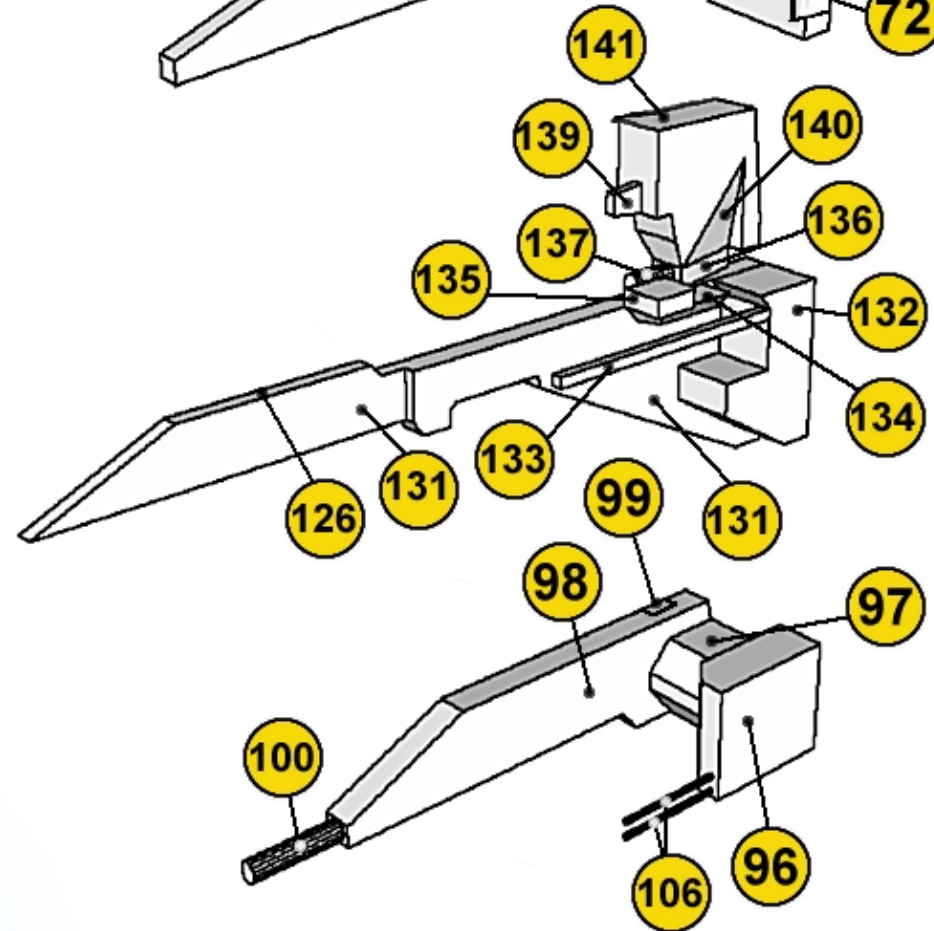

ALIENS
PAPERGRAPH

SULACO.cz

HLAVNÍ NOSNÍK MAIN GIRDER

VNITŘNÍ ANTÉNY INNER ANTENNAS

Více informací na www.sulaco.cz / more info at www.sulaco.cz

USS **SULACO 1:43**
 created by Jan Růkr © 2009 ~ 2011
 SKUPINA DÍLŮ
03
 PART GROUP
www.sulaco.cz
alien99@sulaco.cz
jan.rukr@seznam.cz
SULACO.cz

ALIENS
 PAPER.CRAFT

ANTÉNY PRAVOBOKU RIGHT SIDE ANTENNAS

USS **SULACO 1:430**

created by Jan Růkr © 2009 ~ 2011

SKUPINA DÍLŮ

03

PART GROUP

www.sulaco.cz