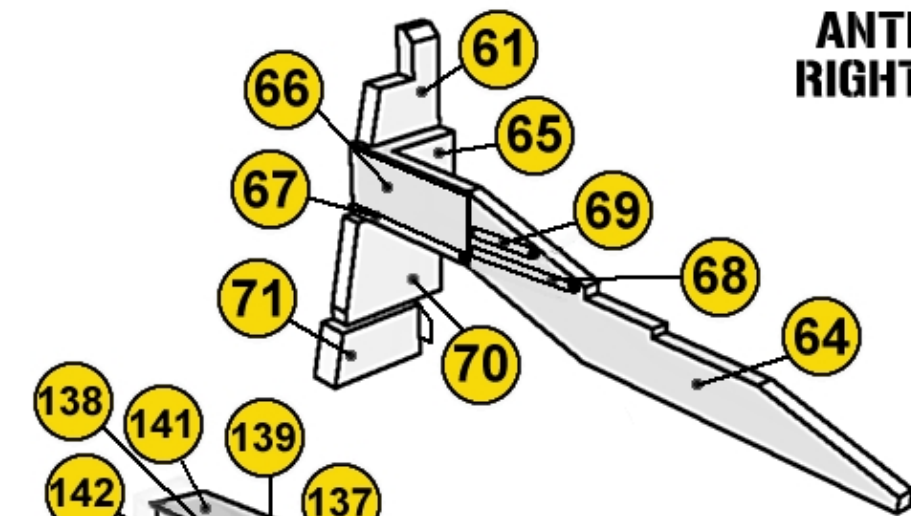

ALIENS
PAPERGRAPH

SULACO.cz

HLAVNÍ NOSNÍK MAIN GIRDER

VNITŘNÍ ANTÉNY INNER ANTENNAS

Více informací na www.sulaco.cz / more info at www.sulaco.cz

USS **SULACO 1:43**
 created by Jan Růkr © 2009 ~ 2011
 SKUPINA DÍLŮ
03
 PART GROUP
www.sulaco.cz
alien99@sulaco.cz
jan.rukr@seznam.cz
SULACO.cz

ALIENS
 PAPER.CRAFT

ANTÉNY PRAVOBOKU RIGHT SIDE ANTENNAS

USS **SULACO 1:430**

created by Jan Růkr © 2009 ~ 2011

SKUPINA DÍLŮ

03

PART GROUP

www.sulaco.cz