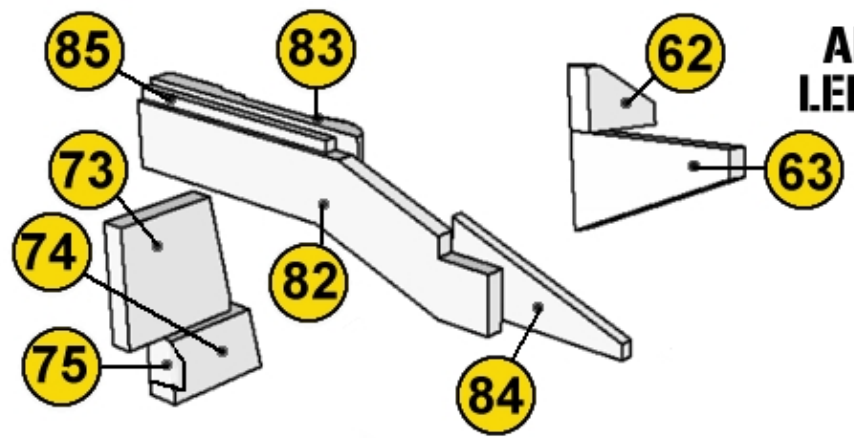

ALIENS
 PAPER.CRAFT

ANTÉNY PRAVOBOKU RIGHT SIDE ANTENNAS

USS **SULACO 1:430**

created by Jan Růkr © 2009 ~ 2011

SKUPINA DÍLŮ

03

PART GROUP

www.sulaco.cz

alien99@sulaco.cz

jan.rukr@seznam.cz

SULACO.cz

ANTÉNY LEVOBOKU LEFT SIDE ANTENNAS

Více informací na www.sulaco.cz / more info at www.sulaco.cz

USS **SULACO 1:430**
 created by Jan Růkr © 2009 ~ 2011
 SKUPINA DÍLŮ
03
 PART GROUP
www.sulaco.cz
alien99@sulaco.cz
jan.rukr@seznam.cz