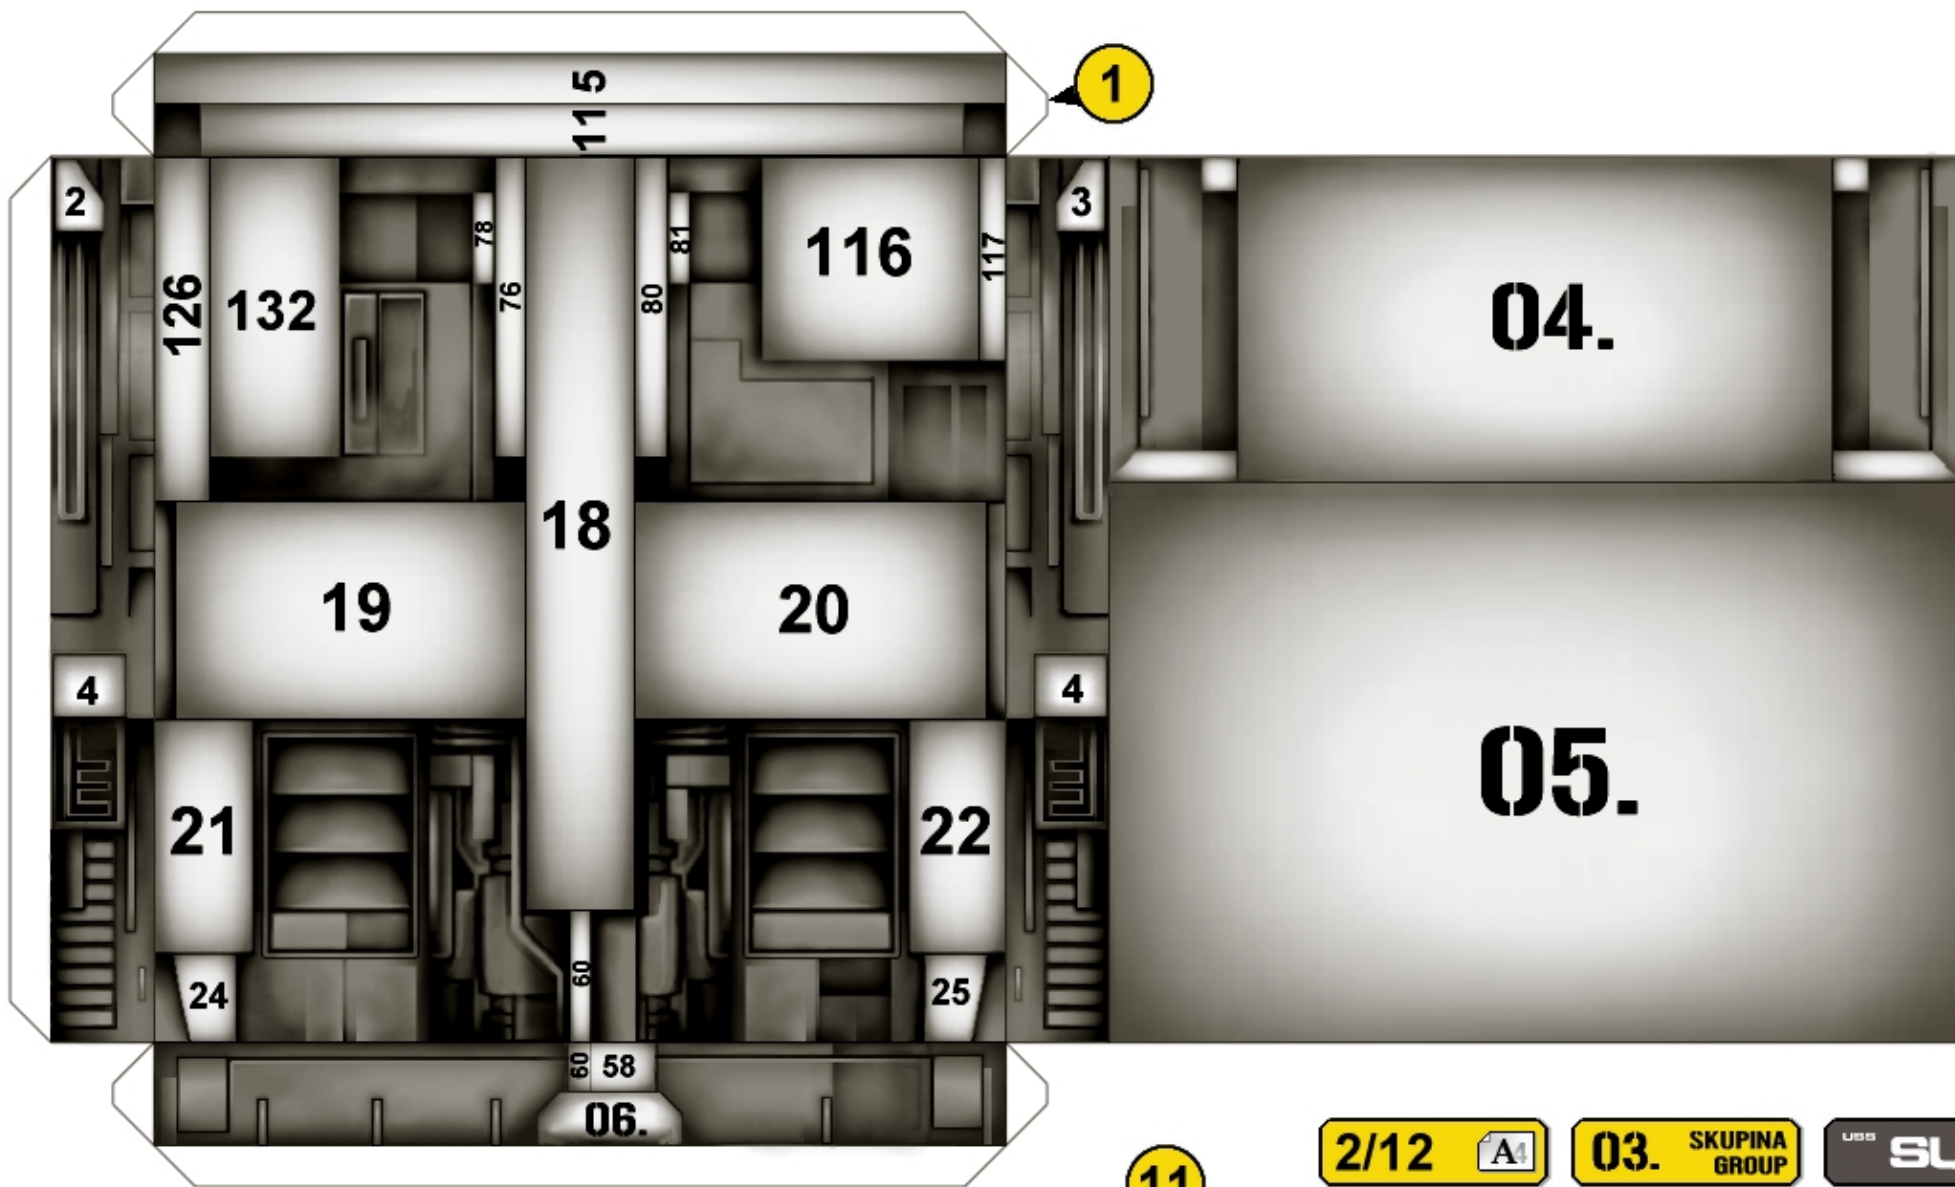

2/12 A1

03. SKUPINA GROUP

USS **SULACO**