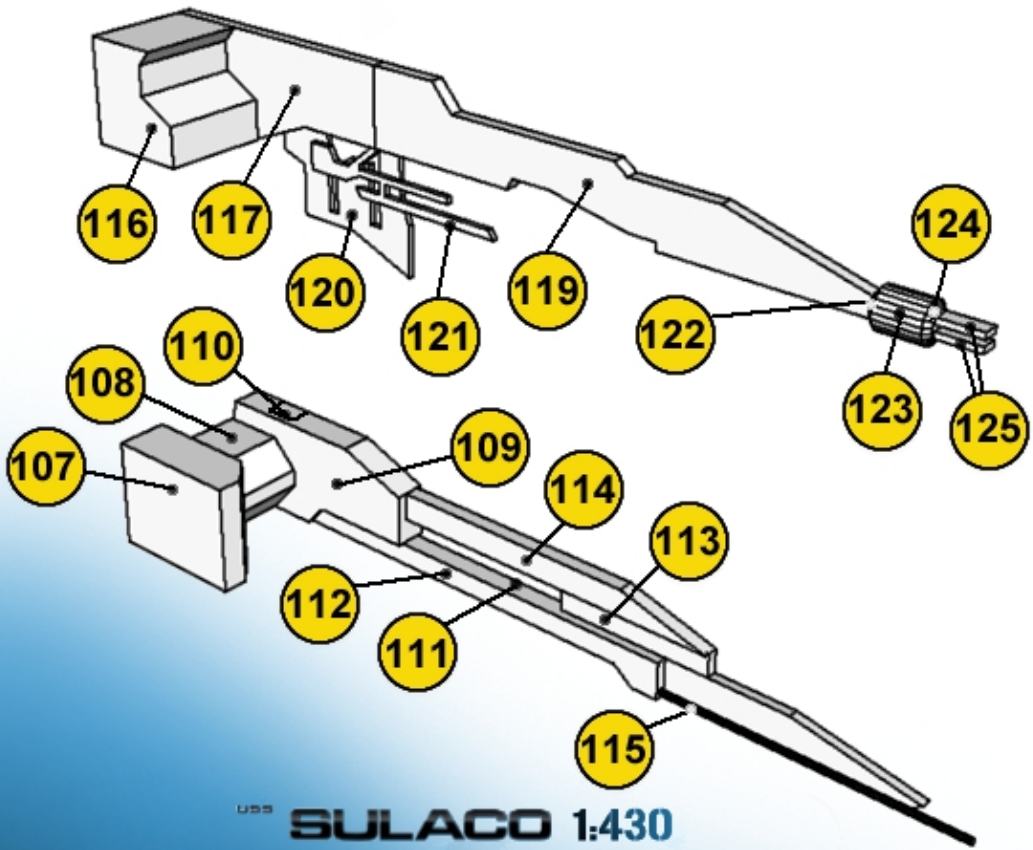

ALIENS
 PAPER.CRAFT

ANTÉNY PRAVOBOKU RIGHT SIDE ANTENNAS

USS **SULACO 1:430**

created by Jan Růkr © 2009 ~ 2011

SKUPINA DÍLŮ

03

PART GROUP

www.sulaco.cz

alien99@sulaco.cz

jan.rukr@seznam.cz

SULACO.cz

ANTÉNY LEVOBOKU LEFT SIDE ANTENNAS

Více informací na www.sulaco.cz / more info at www.sulaco.cz

USS **SULACO 1:430**
 created by Jan Růkr © 2009 ~ 2011
 SKUPINA DÍLŮ
03
 PART GROUP
www.sulaco.cz
alien99@sulaco.cz
jan.rukr@seznam.cz