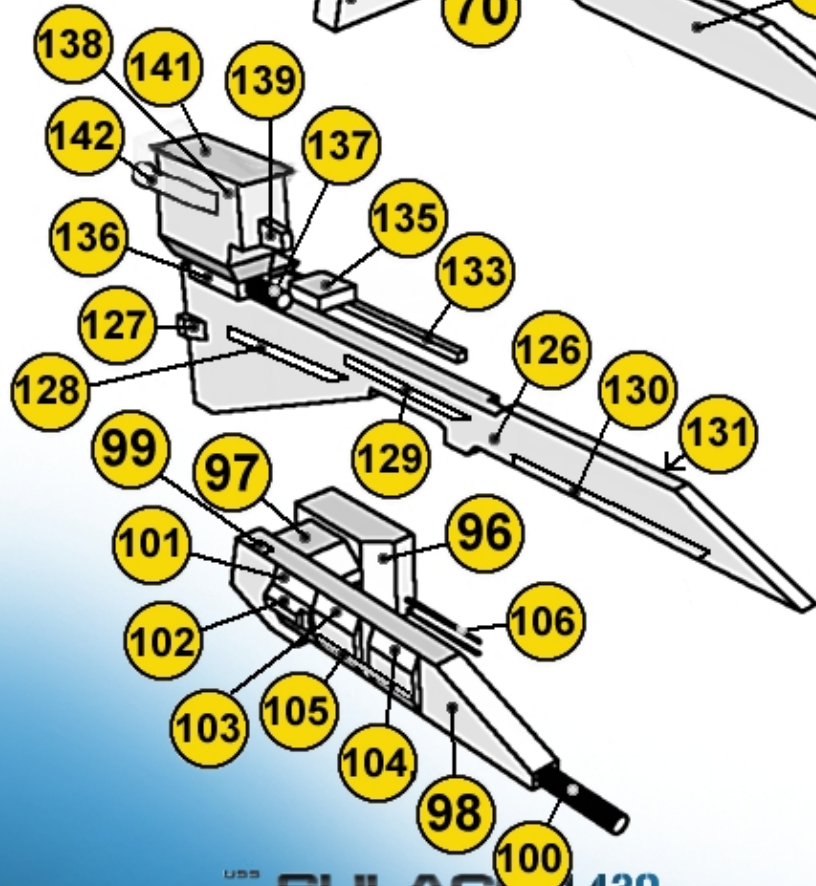

ALIENS
PAPERGRAPH

SULACO.cz

HLAVNÍ NOSNÍK MAIN GIRDER

VNITŘNÍ ANTÉNY INNER ANTENNAS

Více informací na www.sulaco.cz / more info at www.sulaco.cz

USS **SULACO 1:43**
 created by Jan Růkr © 2009 ~ 2011
 SKUPINA DÍLŮ
03
 PART GROUP
www.sulaco.cz
alien99@sulaco.cz
jan.rukr@seznam.cz
SULACO.cz

ALIENS
 PAPER.CRAFT

ANTÉNY PRAVOBOKU RIGHT SIDE ANTENNAS

USS **SULACO 1:430**

created by Jan Růkr © 2009 ~ 2011

SKUPINA DÍLŮ

03

PART GROUP

www.sulaco.cz