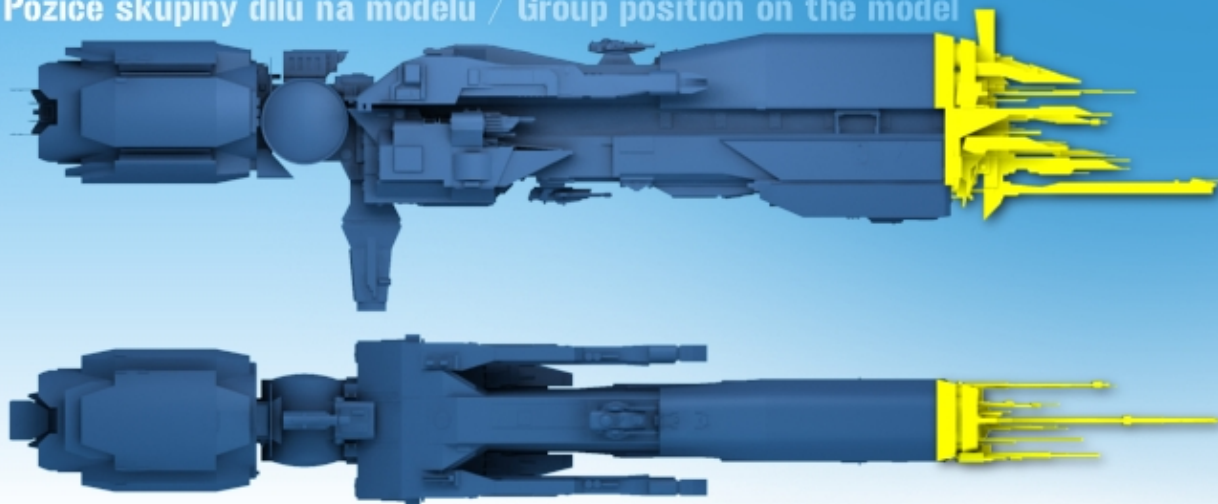

PDF

USS **SULACO 1:430**

created by Jan Růkr © 2009 ~ 2011

www.sulaco.cz

alien99@sulaco.cz

jan.rukr@seznam.cz

Pozice skupiny dílů na modelu / Group position on the model

SKUPINA DÍLŮ
03
PART GROUP

JRůkr

Tato skupina je jednou z 27 skupin tvořících projekt Sulaco™

This group is one of the 27 groups of the USS Sulaco project™

Antény
Antenna array

ČELO NOSE

Více informací na www.sulaco.cz / more info at www.sulaco.cz