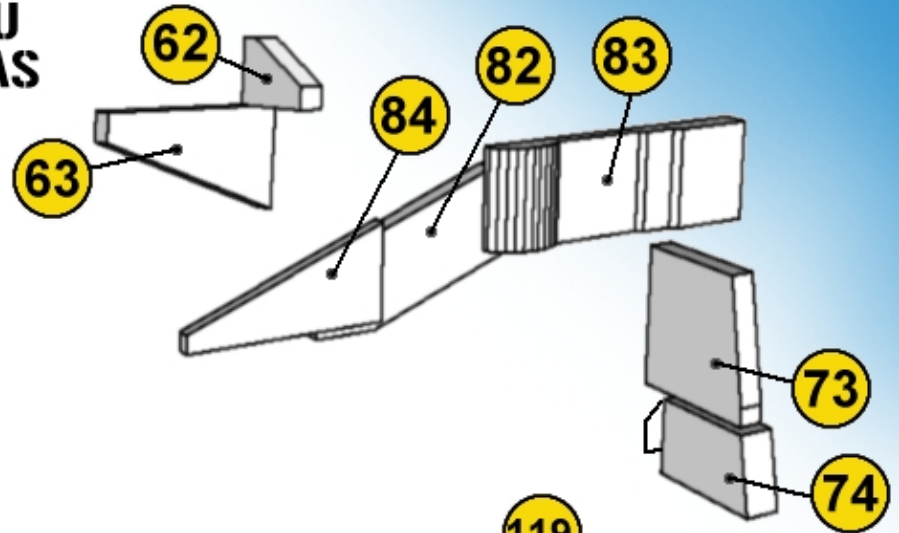

ALIENS
 PAPER.CRAFT

ANTÉNY PRAVOBOKU RIGHT SIDE ANTENNAS

USS **SULACO 1:430**

created by Jan Růkr © 2009 ~ 2011

SKUPINA DÍLŮ

03

PART GROUP

www.sulaco.cz

alien99@sulaco.cz

jan.rukr@seznam.cz

SULACO.cz

ANTÉNY LEVOBOKU LEFT SIDE ANTENNAS

Více informací na www.sulaco.cz / more info at www.sulaco.cz

USS **SULACO 1:430**
 created by Jan Růkr © 2009 ~ 2011
 SKUPINA DÍLŮ
03
 PART GROUP
www.sulaco.cz
alien99@sulaco.cz
jan.rukr@seznam.cz