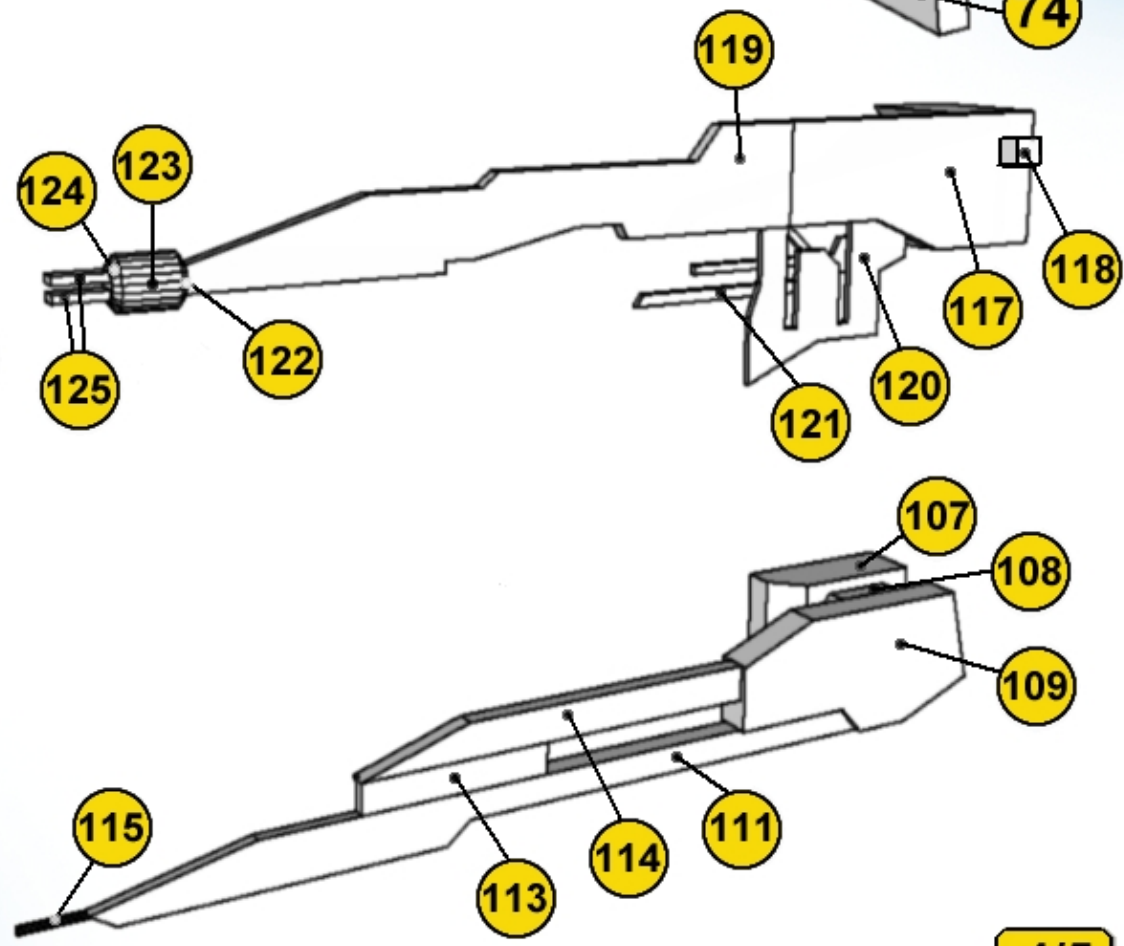

ALIENS
 PAPER.CRAFT

ANTÉNY PRAVOBOKU RIGHT SIDE ANTENNAS

USS **SULACO 1:430**

created by Jan Růkr © 2009 ~ 2011

SKUPINA DÍLŮ

03

PART GROUP

www.sulaco.cz

alien99@sulaco.cz

jan.rukr@seznam.cz

SULACO.cz

ANTÉNY LEVOBOKU LEFT SIDE ANTENNAS

Více informací na www.sulaco.cz / more info at www.sulaco.cz

USS **SULACO 1:430**
 created by Jan Růkr © 2009 ~ 2011
 SKUPINA DÍLŮ
03
 PART GROUP
www.sulaco.cz
alien99@sulaco.cz
jan.rukr@seznam.cz