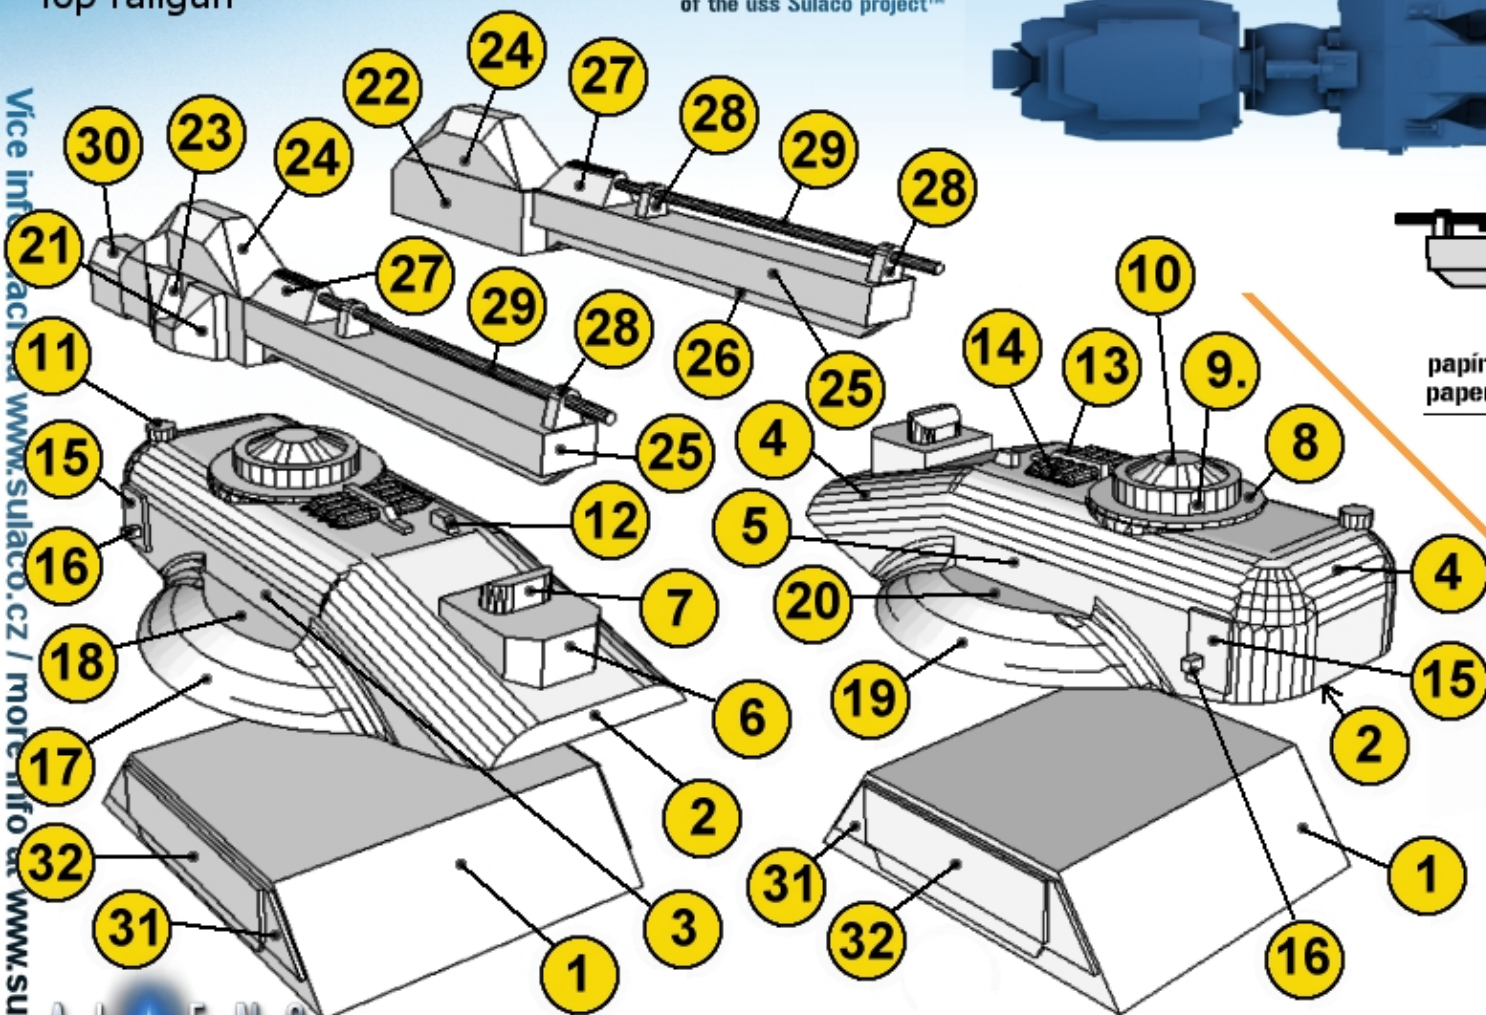

# USS SULACO 1:430

created by Jan Růkr © 2009 ~ 2011

www.sulaco.cz

alien99@sulaco.cz

jan.rukr@seznam.cz

Pozice skupiny dílů na modelu / Group position on the model

SKUPINA DÍLŮ  
**10**  
PART GROUP

JRůkr

Tato skupina je jednou z 27 skupin tvořících projekt Sulaco™

This group is one of the 27 groups of the USS Sulaco project™

Horní railgun  
Top railgun

Více informací na www.sulaco.cz / more info at www.sulaco.cz

\*) špejle je zalepena do dílů 2 a 4.  
skewer is glued into parts No. 2 & 4

OTOČNÁ HLAVĚŇ  
ROTARY RAILGUN

ALIENS  
PAPER-CRAFT

SULACO.cz

Díl 29 je možné nahradit drátem ø1mm  
 Part 29 can be replaced with wire ø1mm in diameter.