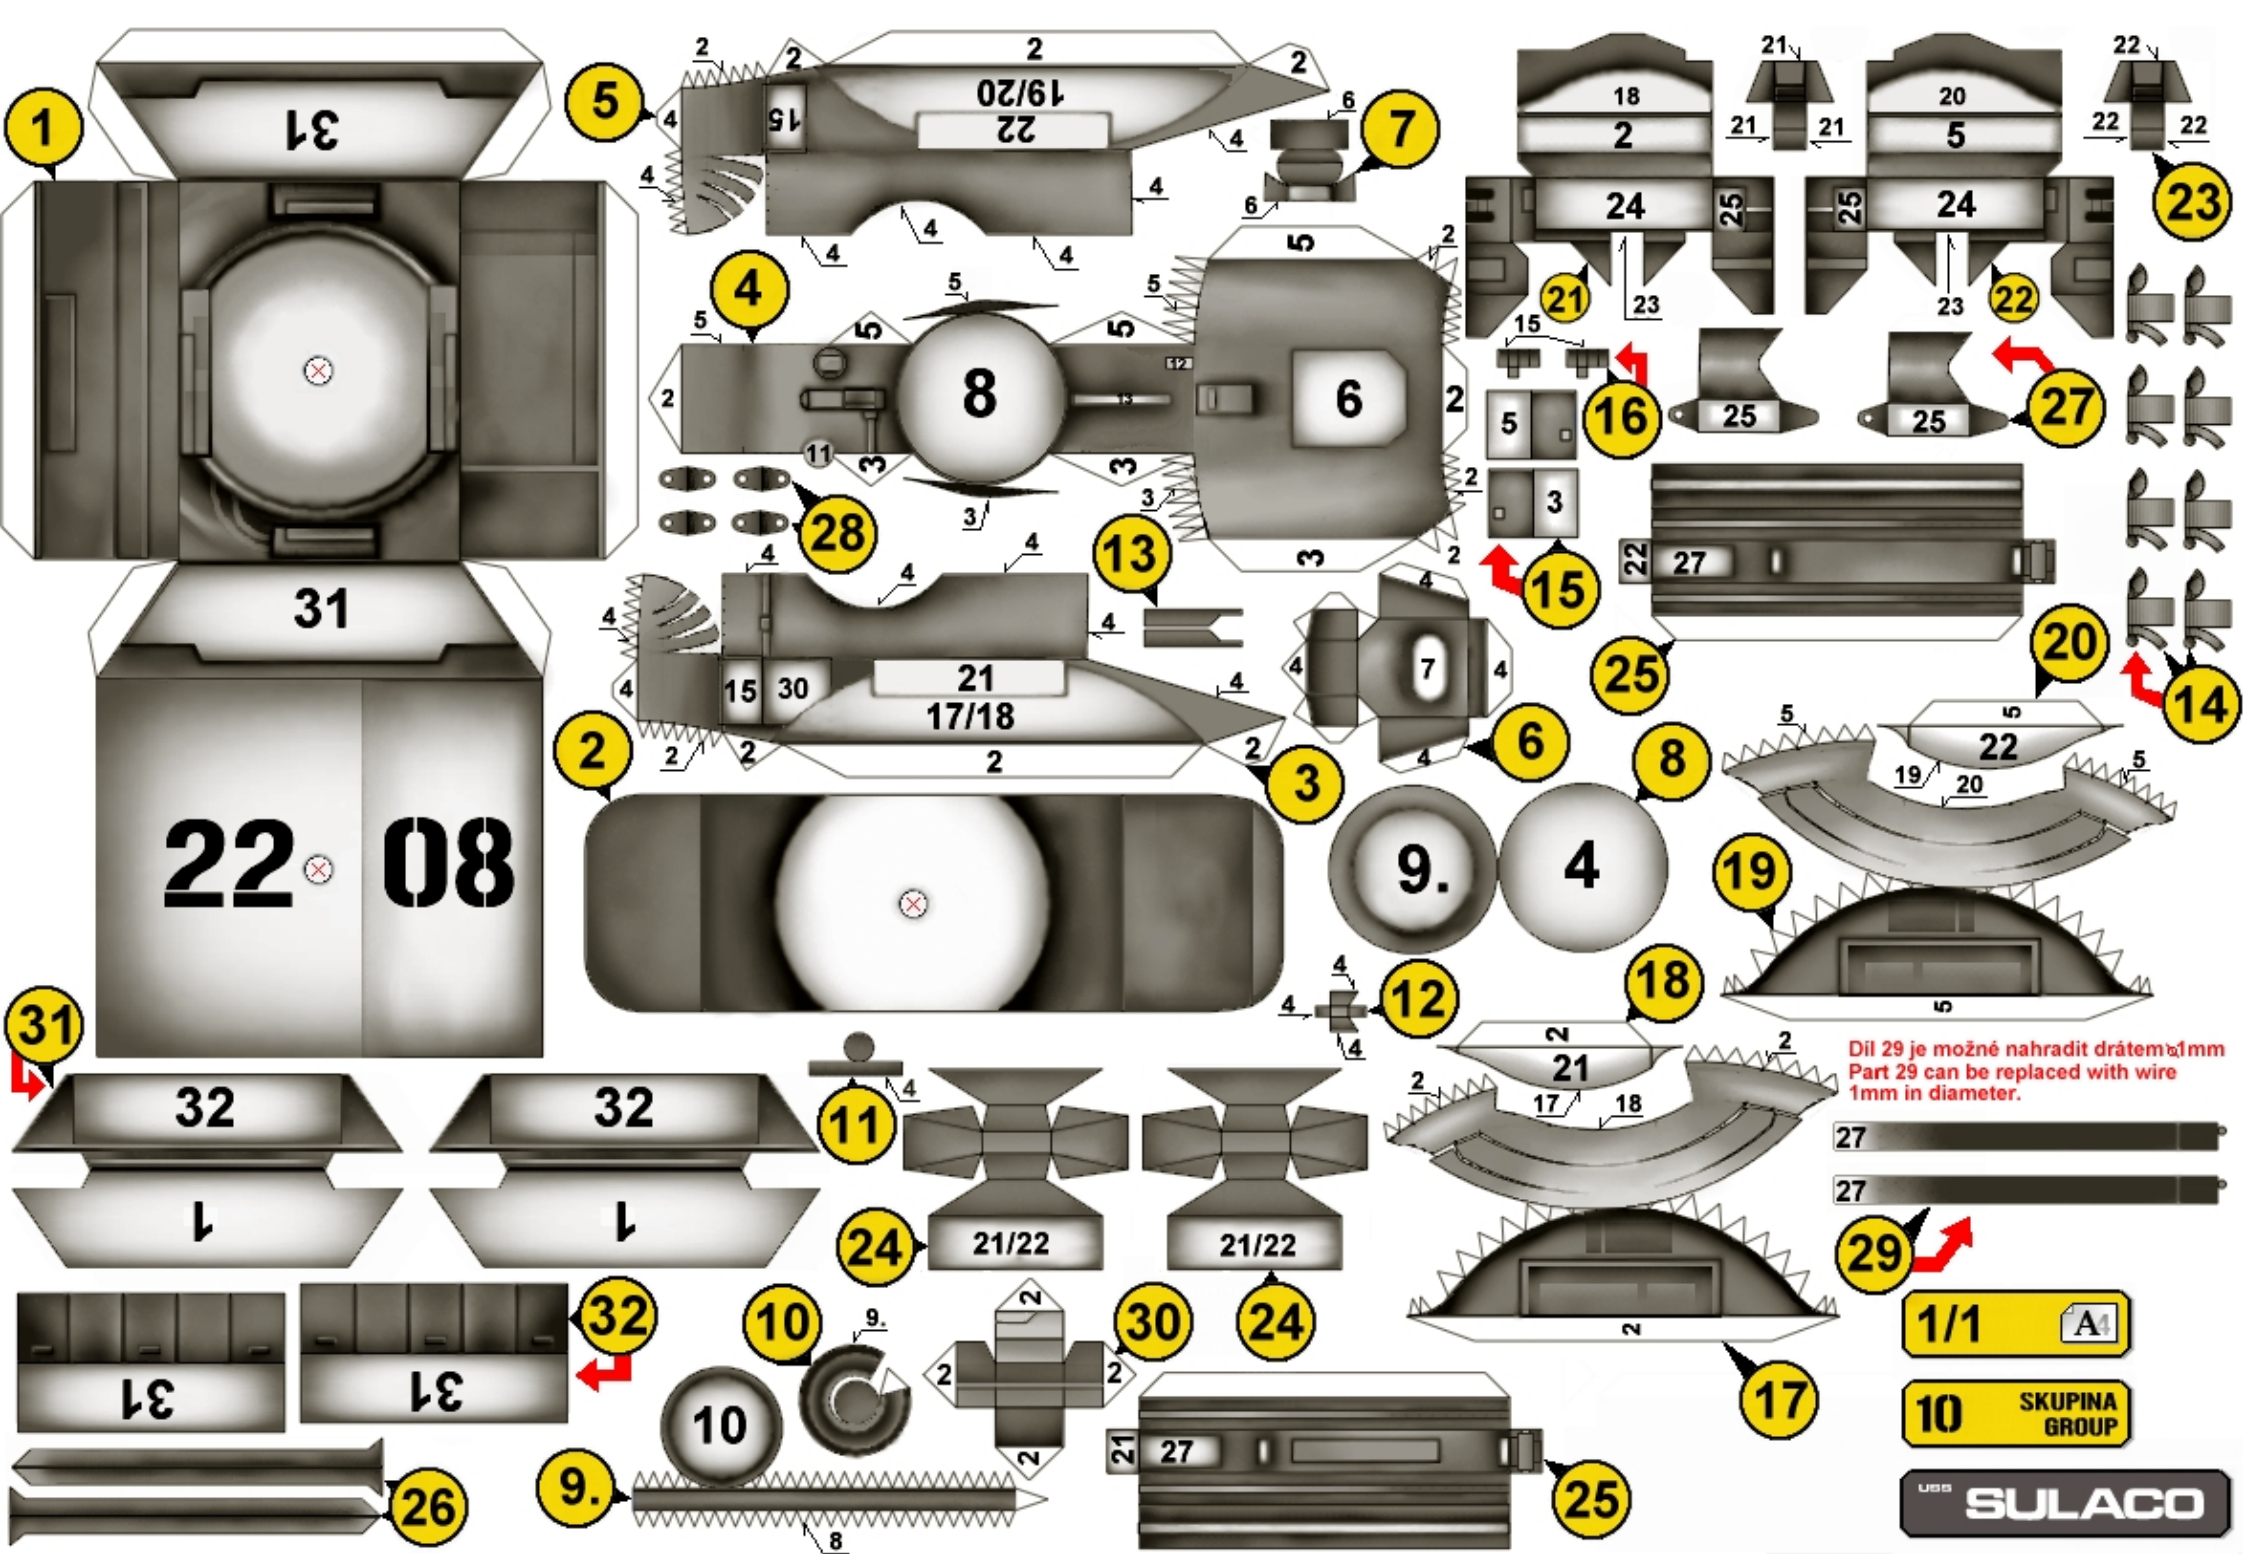

\*) špejle je zalepena do dílů 2 a 4.  
skewer is glued into parts No. 2 & 4

OTOČNÁ HLAVĚŇ  
ROTARY RAILGUN

ALIENS  
PAPER-CRAFT

SULACO.cz

Díl 29 je možné nahradit drátem ø1mm  
 Part 29 can be replaced with wire ø1mm in diameter.