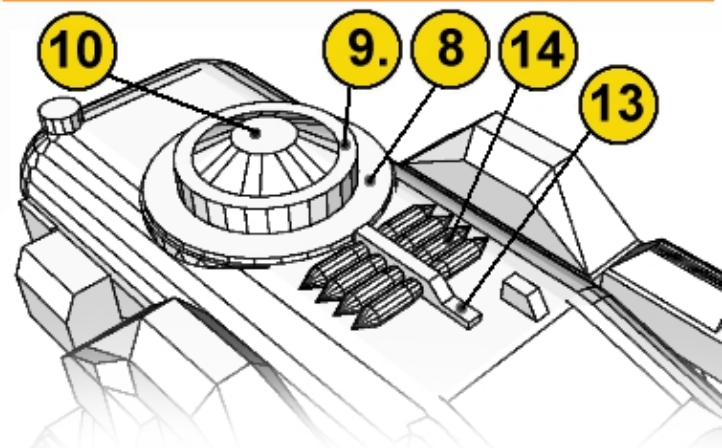

\*) špejle je zalepena do dílů 2 a 4.  
skewer is glued into parts No. 2 & 4

OTOČNÁ HLAVĚŇ  
ROTARY RAILGUN

ALIENS  
PAPER-CRAFT

SULACO.cz

Díl 29 je možné nahradit drátem ø1mm  
 Part 29 can be replaced with wire ø1mm in diameter.