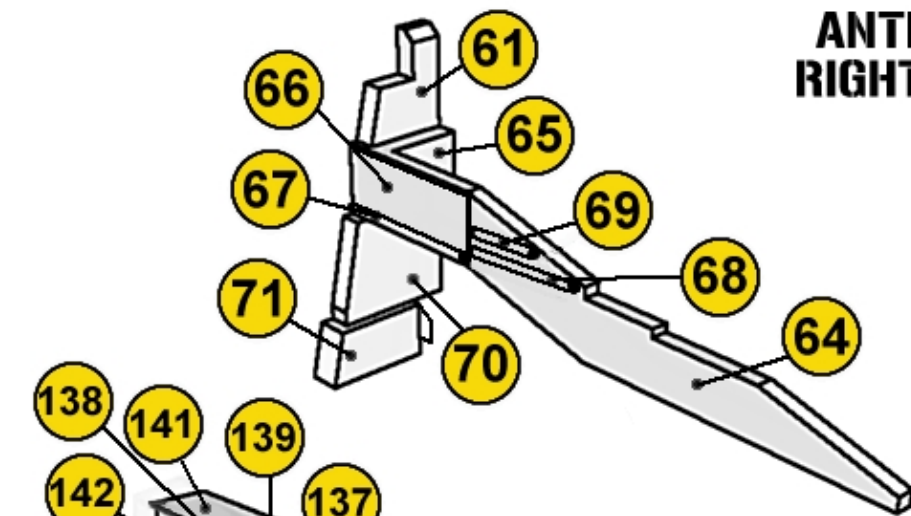

ANTÉNY PRAVOBOKU RIGHT SIDE ANTENNAS

USS **SULACO 1:430**

created by Jan Růkr © 2009 ~ 2011

SKUPINA DÍLŮ

03

PART GROUP

www.sulaco.cz

alien99@sulaco.cz

jan.rukr@seznam.cz

SULACO.cz