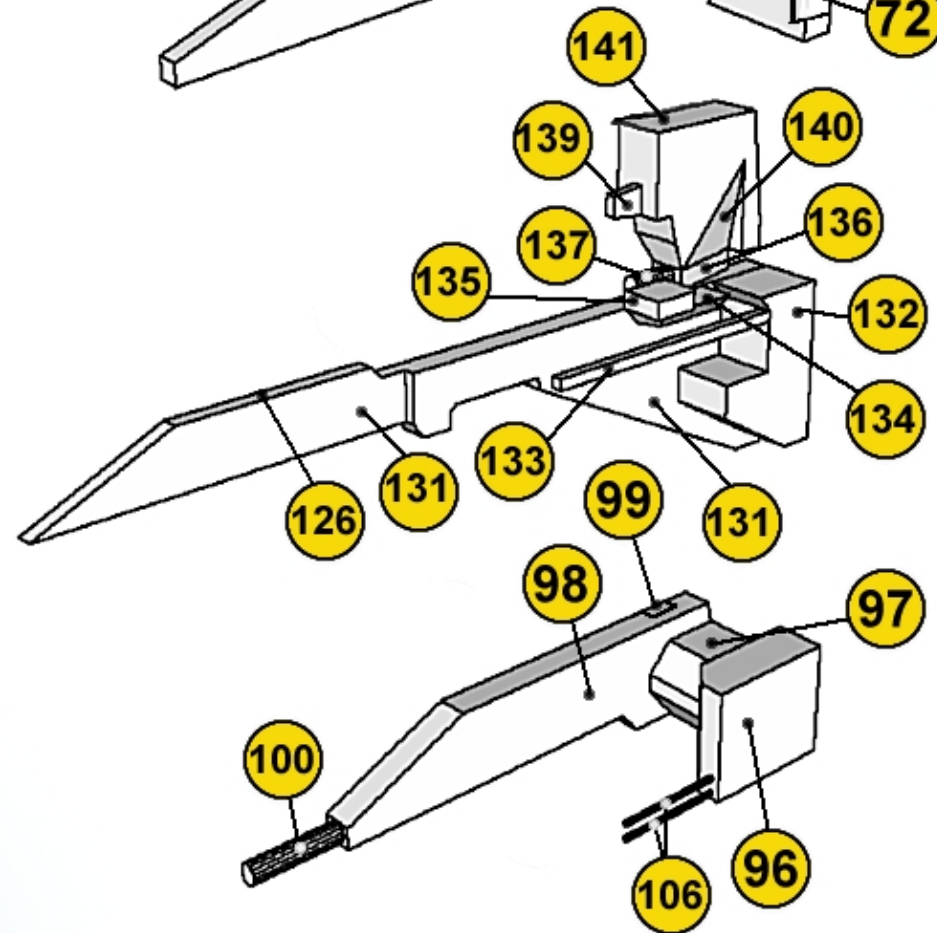

ANTÉNY PRAVOBOKU RIGHT SIDE ANTENNAS

USS **SULACO 1:430**

created by Jan Růkr © 2009 ~ 2011

SKUPINA DÍLŮ

03

PART GROUP

www.sulaco.cz

alien99@sulaco.cz

jan.rukr@seznam.cz

SULACO.cz