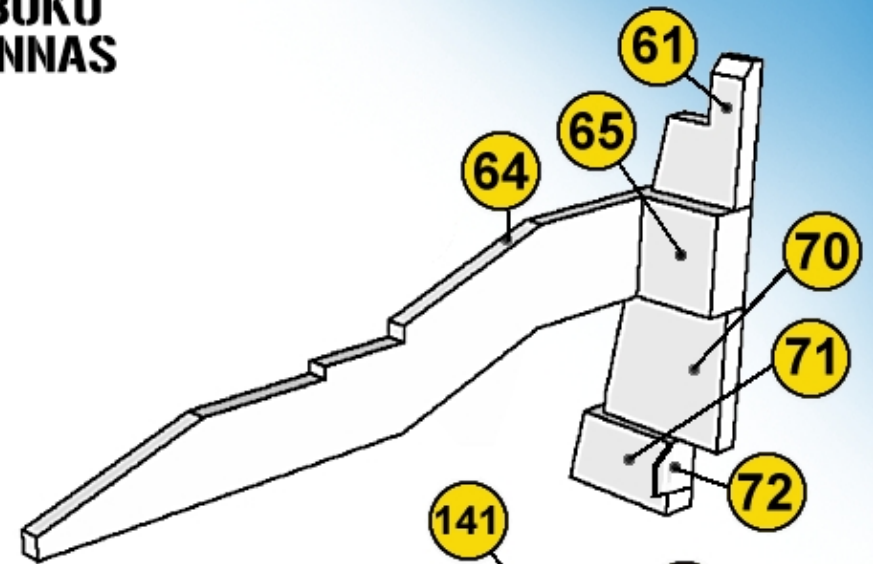

ANTÉNY PRAVOBOKU RIGHT SIDE ANTENNAS

USS **SULACO 1:430**

created by Jan Růkr © 2009 ~ 2011

SKUPINA DÍLŮ

03

PART GROUP

www.sulaco.cz

alien99@sulaco.cz

jan.rukr@seznam.cz

SULACO.cz