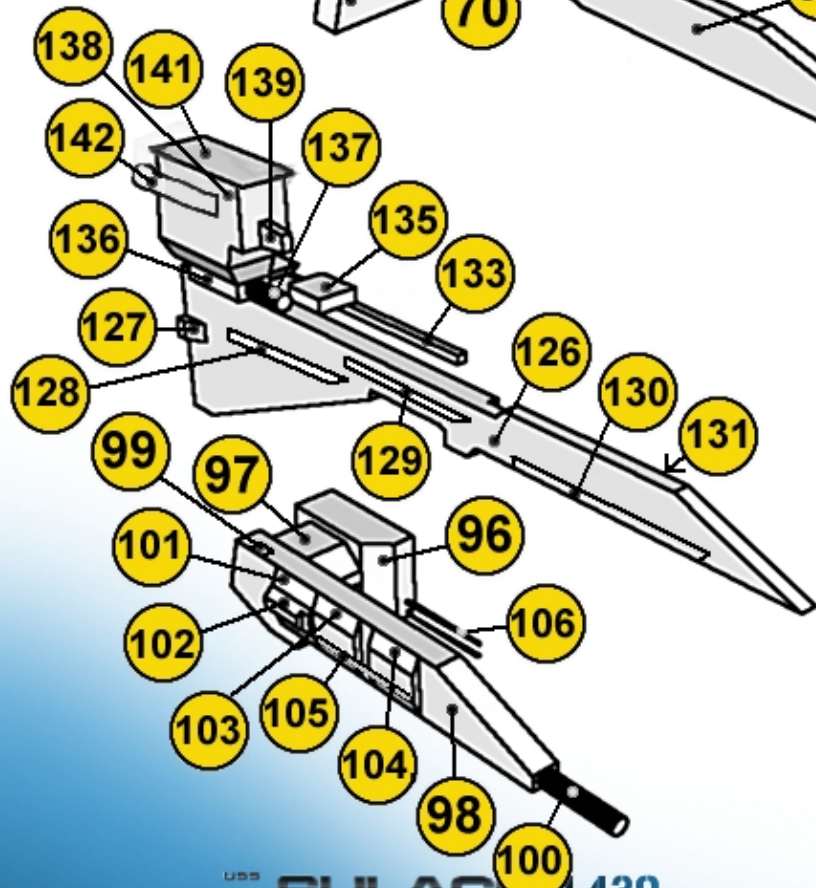

ANTÉNY PRAVOBOKU RIGHT SIDE ANTENNAS

USS **SULACO 1:430**

created by Jan Růkr © 2009 ~ 2011

SKUPINA DÍLŮ

03

PART GROUP

www.sulaco.cz

alien99@sulaco.cz

jan.rukr@seznam.cz

SULACO.cz