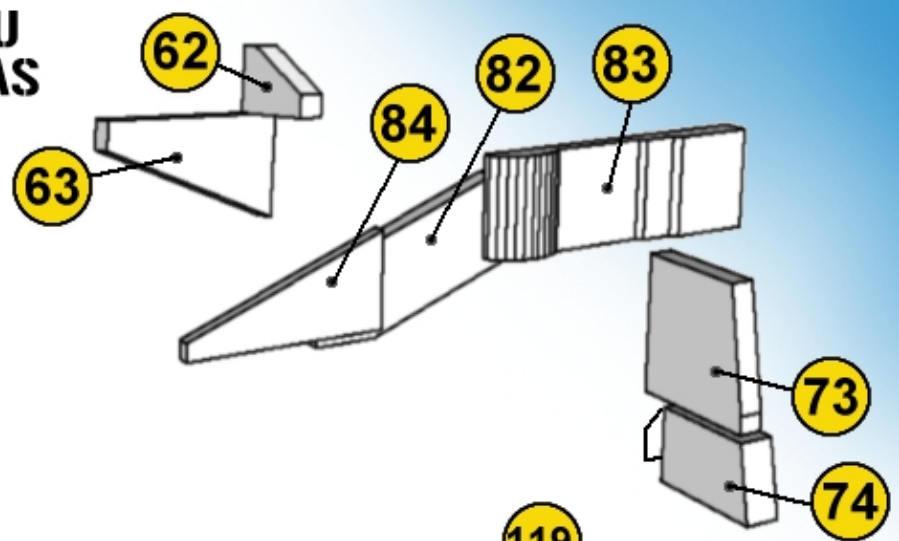

ANTÉNY LEVOBOKU LEFT SIDE ANTENNAS

Více informací na www.sulaco.cz / more info at www.sulaco.cz

USS **SULACO 1:430**
created by Jan Růkr © 2009 ~ 2011
SKUPINA DÍLŮ
03
PART GROUP
www.sulaco.cz
alien99@sulaco.cz
jan.rukr@seznam.cz

SULACO.cz

ALIENS
PAPER.CRAFT