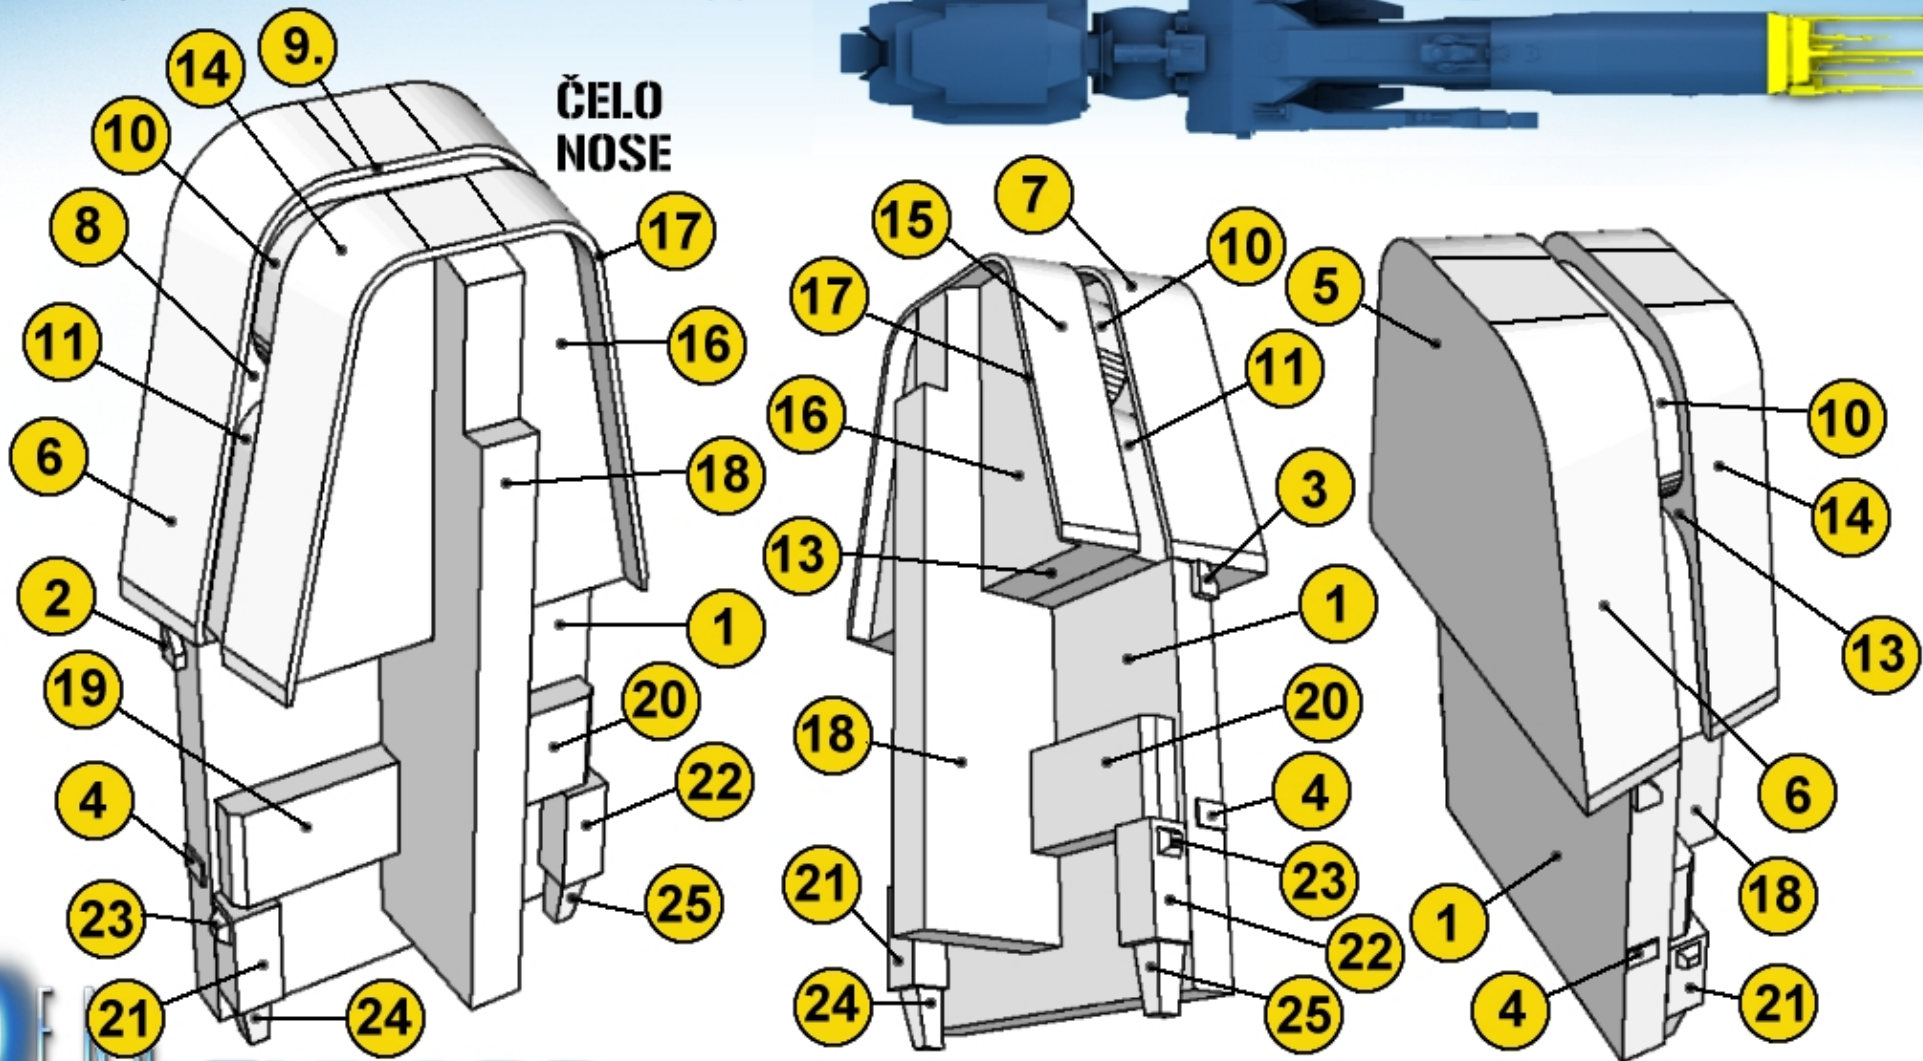

Antény Antenna array

ČELO NOSE

Více informací na www.sulaco.cz / more info at www.sulaco.cz