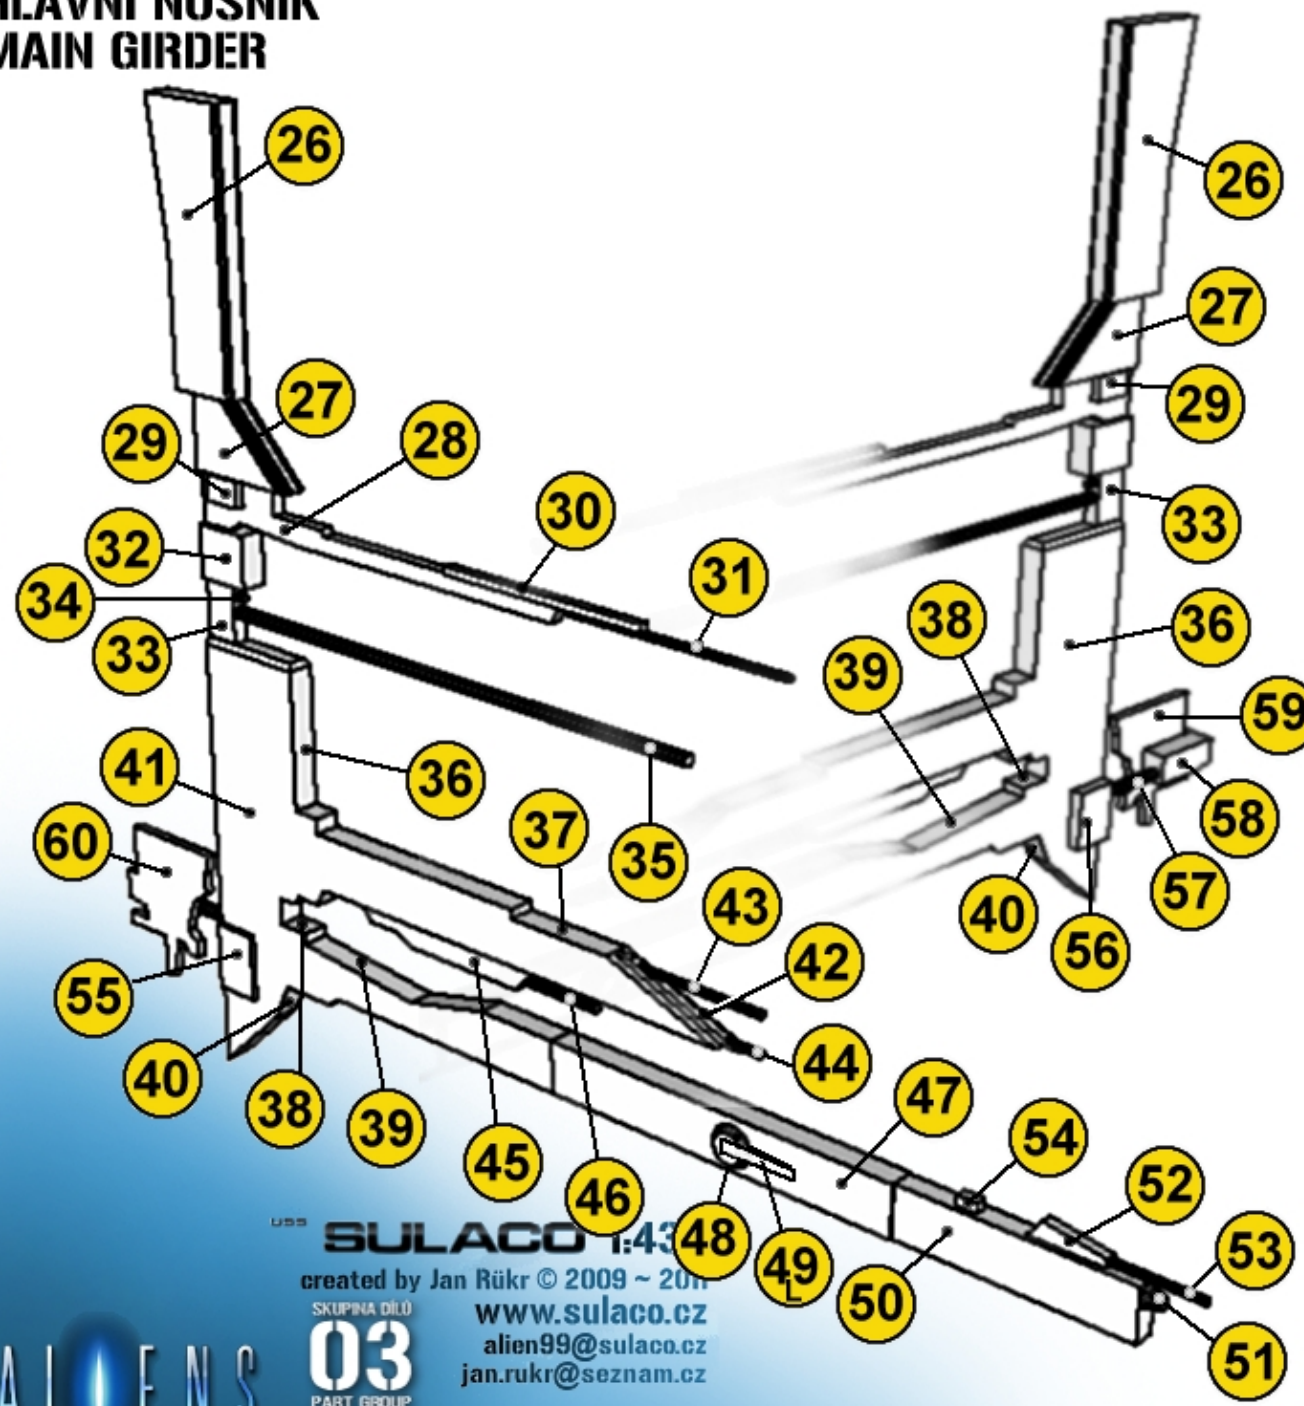

This group is one of the 27 groups of the USS Sulaco project™

Antény Antenna array

ČELO NOSE

Více informací na www.sulaco.cz / more info at www.sulaco.cz

HLAVNÍ NOSNÍK MAIN GIRDER

VNITŘNÍ ANTÉNY INNER ANTENNAS

36

33

37

39

41

36

47

55

56

59

58

06

38

45

89

18

41

56

42

40

60

58

43

46