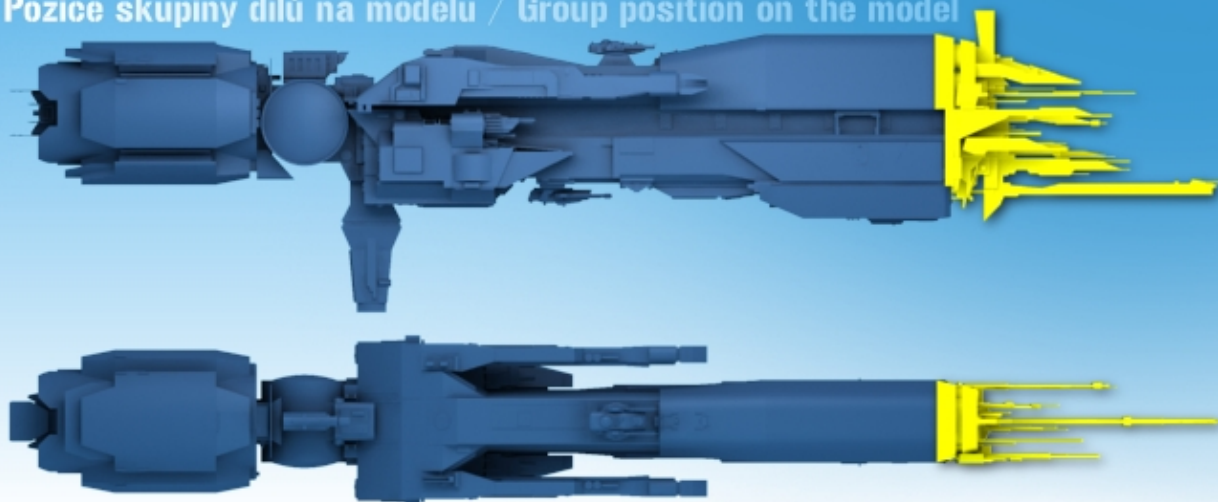

PDF

USS **SULACO 1:430**

created by Jan Růkr © 2009 ~ 2011
www.sulaco.cz
alien99@sulaco.cz
jan.rukr@seznam.cz

Pozice skupiny dílů na modelu / Group position on the model

SKUPINA DÍLŮ
03
PART GROUP

JRůkr

Tato skupina je jednou z 27 skupin tvořících projekt Sulaco™

This group is one of the 27 groups of the USS Sulaco project™

Antény Antenna array

ČELO NOSE

Více informací na www.sulaco.cz / more info at www.sulaco.cz

HLAVNÍ NOSNÍK MAIN GIRDER

VNITŘNÍ ANTÉNY INNER ANTENNAS