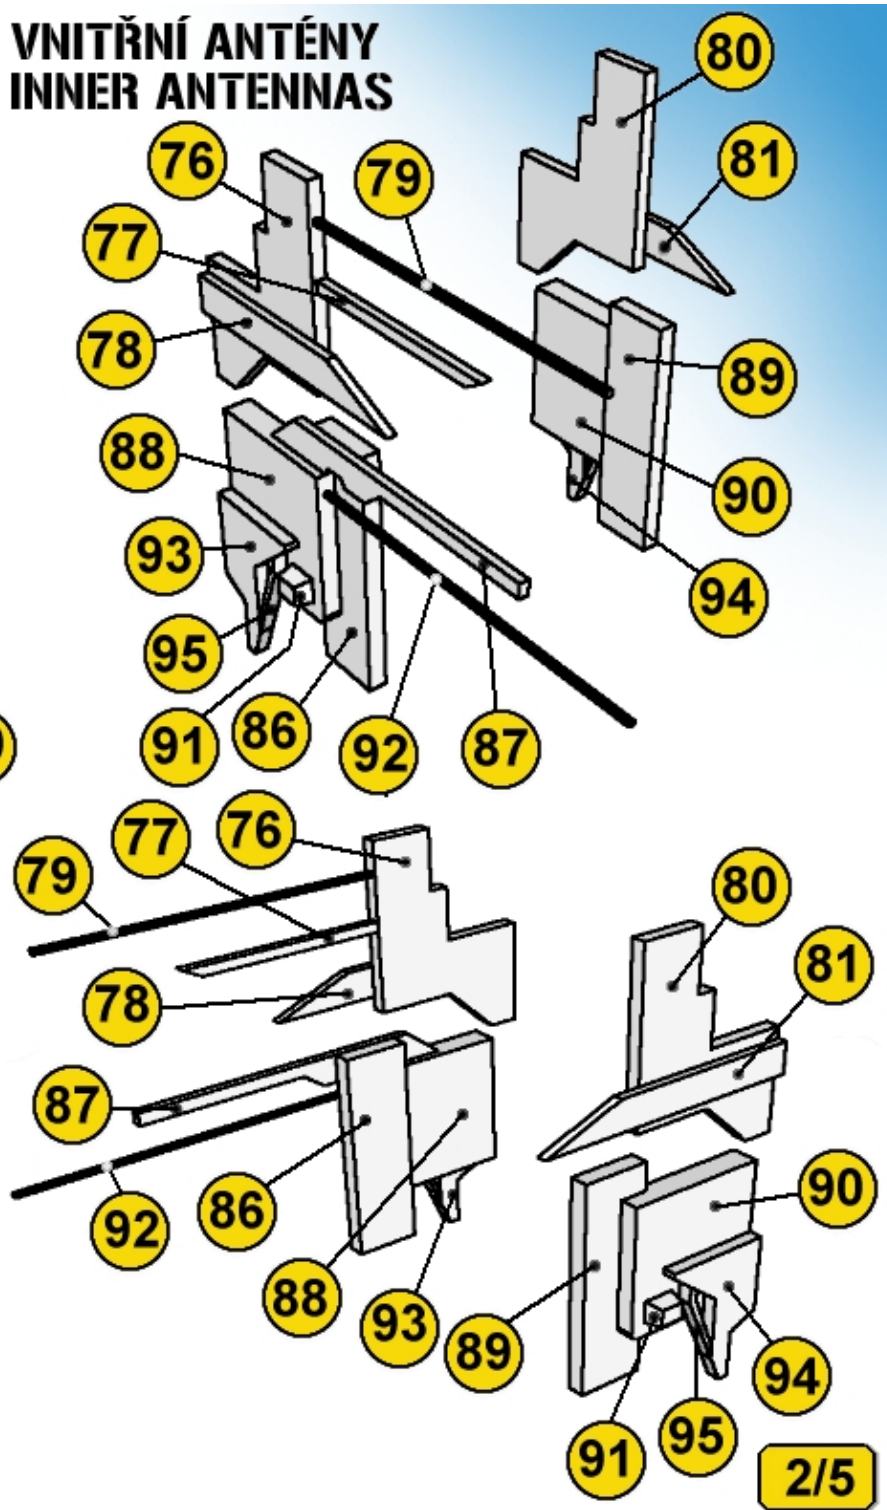

This group is one of the 27 groups of the USS Sulaco project™

Antény Antenna array

ČELO NOSE

Více informací na www.sulaco.cz / more info at www.sulaco.cz

HLAVNÍ NOSNÍK MAIN GIRDER

VNITŘNÍ ANTÉNY INNER ANTENNAS